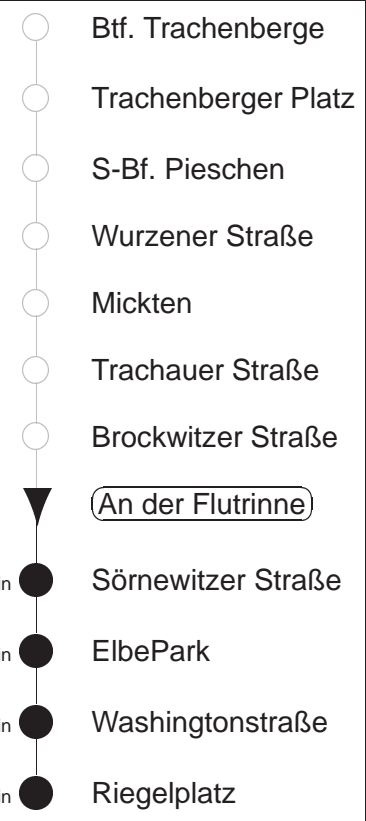

EV13

Bau Bürgerstraße
gültig ab 25.06.24

Trachenberger Str. 40 · 01129 Dresden
Service: 0351 857-1011 · www.dvb.de

Richtung: **Kaditz**

Haltestelle: **An der Flutrinne**

Stunden	Minuten	
MONTAG bis FREITAG		
4	08	38
5.....22	- In dieser(n) Stunde(n) keine Abfahrt(en) -	
23.....0	08	38
1	08	38◇
2.....3	05	38◇
SONNABEND		
4.....7	08	38
8	08	
9.....22	- In dieser(n) Stunde(n) keine Abfahrt(en) -	
23.....3	08	38
SONN- und FEIERTAG		
4.....8	08	38
9	08	
10.....21	- In dieser(n) Stunde(n) keine Abfahrt(en) -	
22.....0	08	38
1	08	
2.....3	05	

◇ = verkehrt nur in den Nächten vor Samstag, vor Sonntag und vor Feiertag