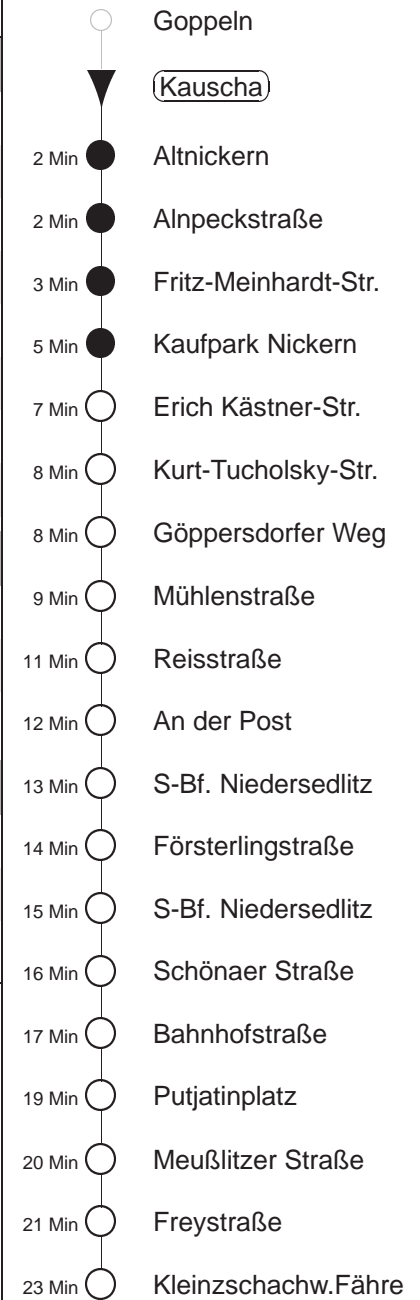

Richtung: **Kleinzschachw. Fähre**

Haltestelle: **Kauscha**

Stunden	Minuten		
MONTAG bis FREITAG			
4	52		
5.....10	23	53	
11	23		
12.....17	01	31	
18	01	31	43→
19	02→	29→	59→
20	29→		
21	29 ^P		
SONNABEND			
8	33	59→	
9.....20	59→		
21	29 ^P		
SONN- und FEIERTAG			
8	33	59→	
9.....20	59→		
21	29 ^P		

^P = bis Prohlis, Gleisschleife

→ = Weiterfahrtmöglichkeit ab S-Bf. Niedersedlitz Richtung Kleinzschachwitz