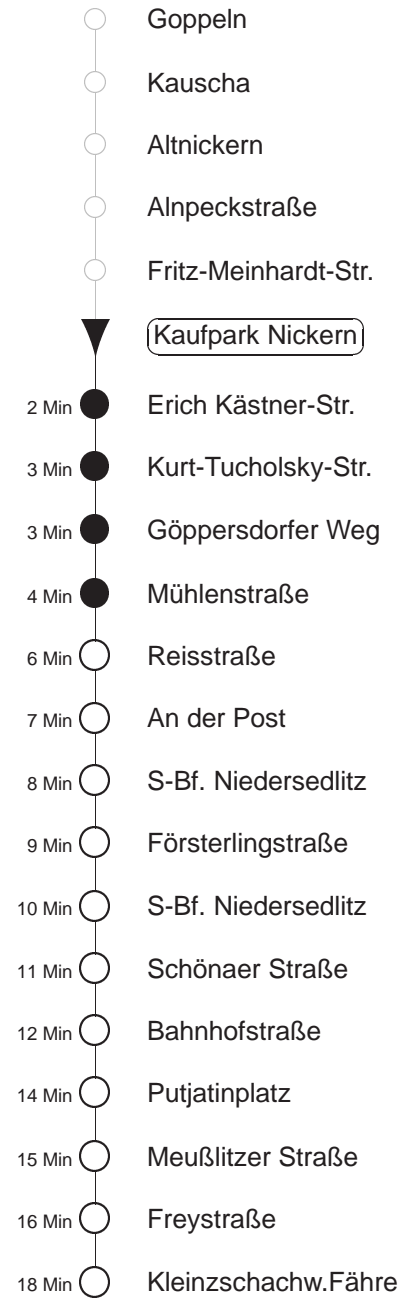

Richtung: **Kleinzschachw. Fähre** Haltestelle: **Prohlis Kaufp. Nickern**

Stunden	Minuten		
MONTAG bis FREITAG			
4	56		
5	27	58	
6.....10	28	58	
11	28		
12.....17	06	36	
18	06	36	48→
19	07→	34→	
20	04→	34→	
21	08	44T	
22	11TN	46TN	
SONNABEND			
8	02	38	
9.....20	04→	38	
21	04→	44T	
22	11TN	46TN	
SONN- und FEIERTAG			
8	02	38	
9.....20	04→	38	
21	04→	44T	
22	11TN	46TN	

T = Taxi; nur auf Bestellung spätestens 20 min. vor Abfahrt, Tel. 0351/8571111
 N = bis S-Bf. Niedersedlitz
 → = Weiterfahrmöglichkeit ab S-Bf. Niedersedlitz Richtung Kleinzschachwitz