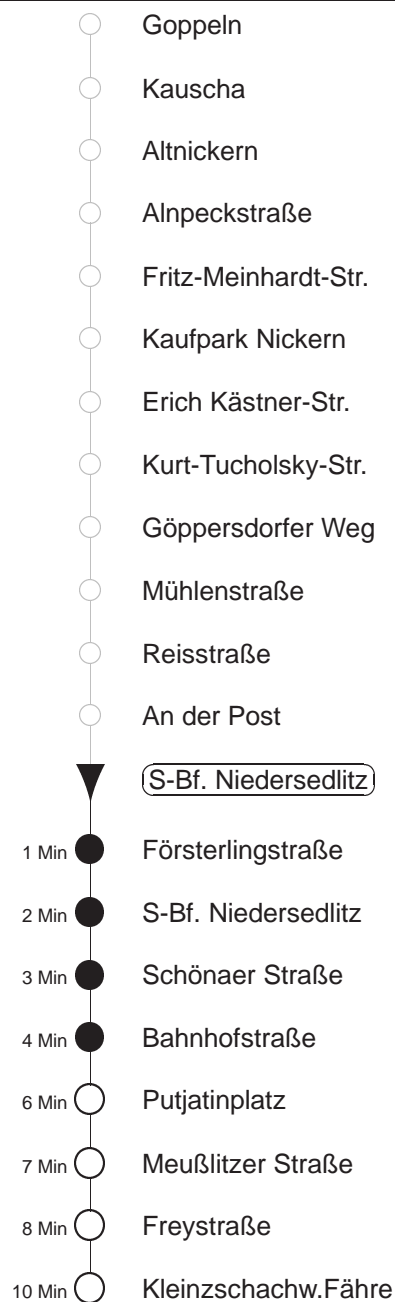

Richtung: **Kleinzschachw. Fähre** Haltestelle: **S-Bf. Niedersedlitz**

Stunden	Minuten				
MONTAG bis FREITAG					
5	03	34			
6	05	21	36	51	
7.....10	06	21	36	51	
11	06	21	36	55	
12.....17	14	29	44	59	
18	14	29	44	56	59
19	14	23	41	45	
20	11	15	41	45	
21	15	50T			
SONNABEND					
8	09	15	45		
9.....20	11	15	45		
21	11	15	50T		
SONN- und FEIERTAG					
8	09	15	45		
9.....20	11	15	45		
21	11	15	50T		

T = Taxi; nur auf Bestellung spätestens 20 min. vor Abfahrt, Tel. 0351/8571111