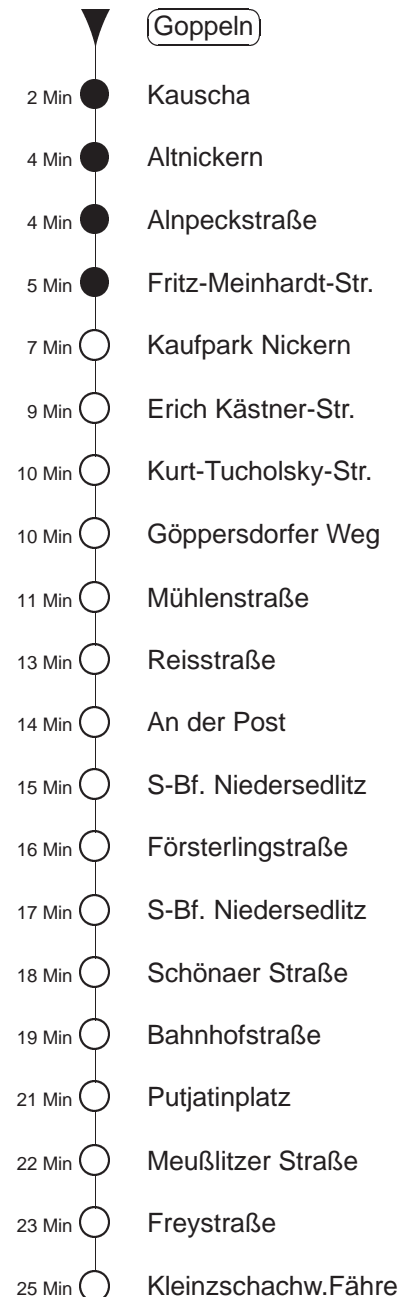

Richtung: **Kleinzschachw. Fähre**

Haltestelle: **Goppeln**

Stunden	Minuten		
MONTAG bis FREITAG			
4	50		
5	21		
6.....10	21	51	
11	21	59	
12.....17	29	59	
18	29	41→	
19	00→	27→	57→
20	27→		
21	27 ^P		
SONNABEND			
8	31	57→	
9.....20	57→		
21	27 ^P		
SONN- und FEIERTAG			
8	31	57→	
9.....20	57→		
21	27 ^P		

^P = bis Prohlis, Gleisschleife

→ = Weiterfahrmöglichkeit ab S-Bf. Niedersedlitz Richtung Kleinzschachwitz