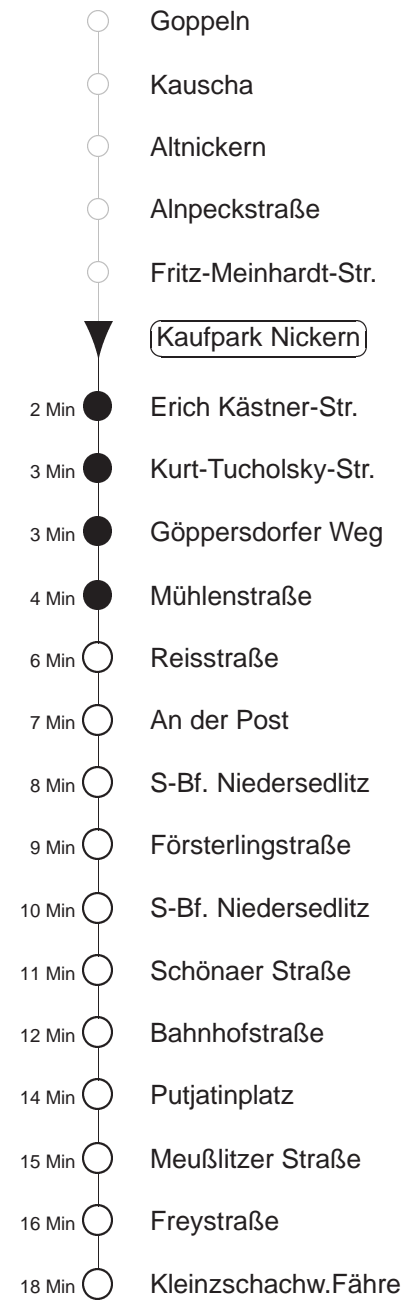

Richtung: **Kleinzschachw. Fähre** Haltestelle: **Prohlis Kaufp. Nickern**

Stunden	Minuten		
MONTAG bis FREITAG			
4	56		
5	27	58	
6.....10	28	58	
11	28		
12.....17	06	36	
18	06	36	48→
19	07→	34→	
20	04→	34→	
21	08	44T	
22	11TN	46TN	
SONNABEND			
8	02	38	
9.....20	04→	38	
21	04→	44T	
22	11TN	46TN	
SONN- und FEIERTAG			
8	02	38	
9.....20	04→	38	
21	04→	44T	
22	11TN	46TN	

T = Taxi; nur auf Bestellung spätestens 20 min. vor Abfahrt, Tel. 0351/8571111
 N = bis S-Bf. Niedersedlitz
 → = Weiterfahrtmöglichkeit ab S-Bf. Niedersedlitz Richtung Kleinzschachwitz