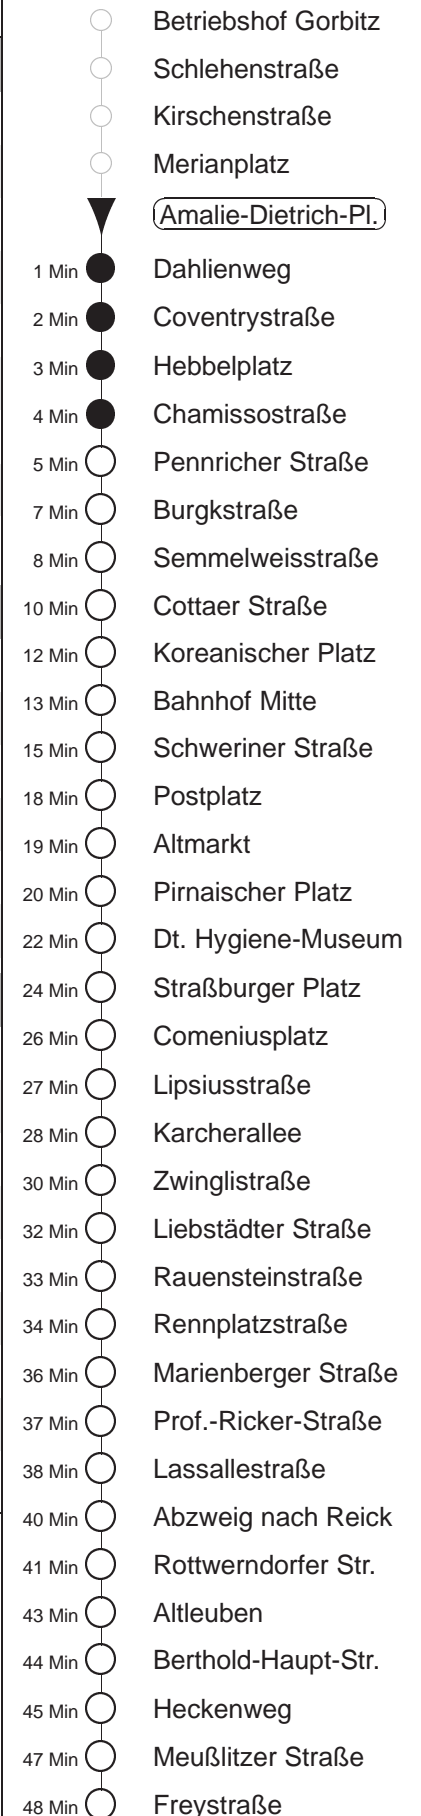

Richtung: **Kleinzschachwitz** Haltestelle: **Amalie-Dietrich-Platz**

Stunden	Minuten	
MONTAG bis FREITAG		
4	26	54
5	23	43 59
6	14	24 34 44 54
7.....18	04	14 24 34 44 54
19.....21	07	22 37 52
22	07	26 56
23	26	56
0.....2	26	56◊
3	26	56
SONNABEND		
4.....6	26	56
7	26	54
8	24	52
9.....21	07	22 37 52
22	07	26 56
23.....3	26	56
SONN- und FEIERTAG		
4.....7	26	56
8	26	54
9	24	52
10.....19	07	22 37 52
20	07	22 37 54
21	09	26 56
22.....23	26	56
0.....2	26	56◊
3	26	56

◊ = verkehrt nur in den Nächten vor Samstag, vor Sonntag und vor Feiertag