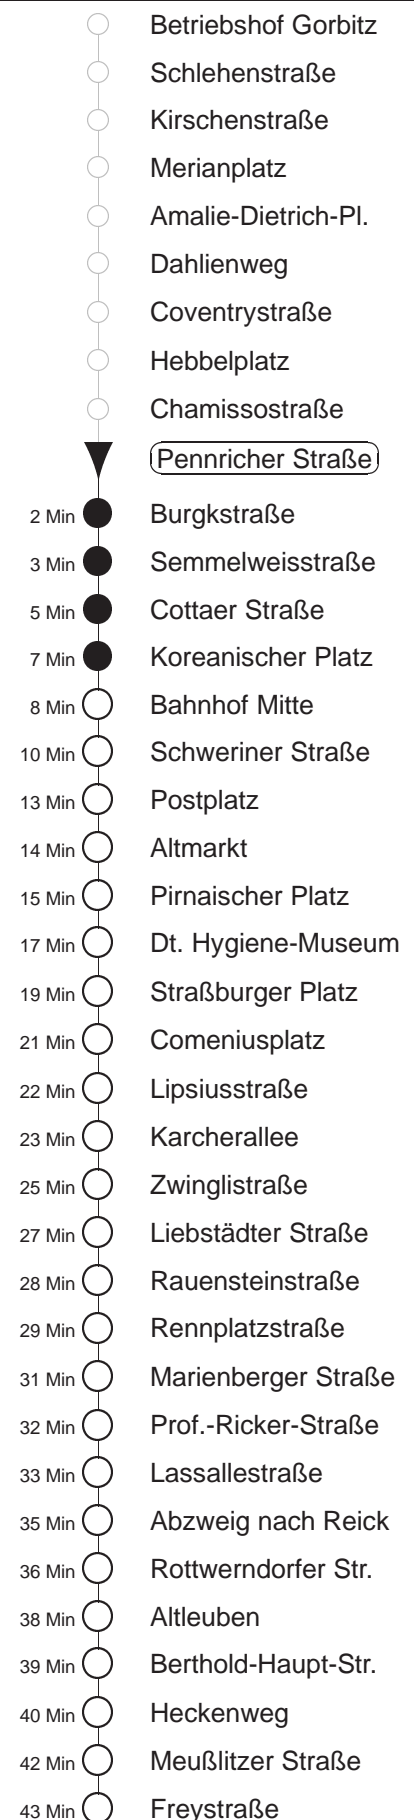

Richtung: **Kleinzschachwitz**

Haltestelle: **Pennricher Straße**

Stunden	Minuten					
<b>MONTAG bis FREITAG</b>						
<b>4</b>	01	31	59			
<b>5</b>	28	48				
<b>6</b>	04	19	29	39	49	59
<b>7.....18</b>	09	19	29	39	49	59
<b>19.....21</b>	12	27	42	57		
<b>22</b>	12	31				
<b>23.....0</b>	01	31				
<b>1.....3</b>	01	31				
<b>SONNABEND</b>						
<b>4.....6</b>	01	31				
<b>7</b>	01	31	59			
<b>8</b>	29	57				
<b>9.....21</b>	12	27	42	57		
<b>22</b>	12	31				
<b>23.....3</b>	01	31				
<b>SONN- und FEIERTAG</b>						
<b>4.....7</b>	01	31				
<b>8</b>	01	31	59			
<b>9</b>	29	57				
<b>10.....19</b>	12	27	42	57		
<b>20</b>	12	27	42	59		
<b>21</b>	14	31				
<b>22.....0</b>	01	31				
<b>1.....3</b>	01	31				

◇ = verkehrt nur in den Nächten vor Samstag, vor Sonntag und vor Feiertag