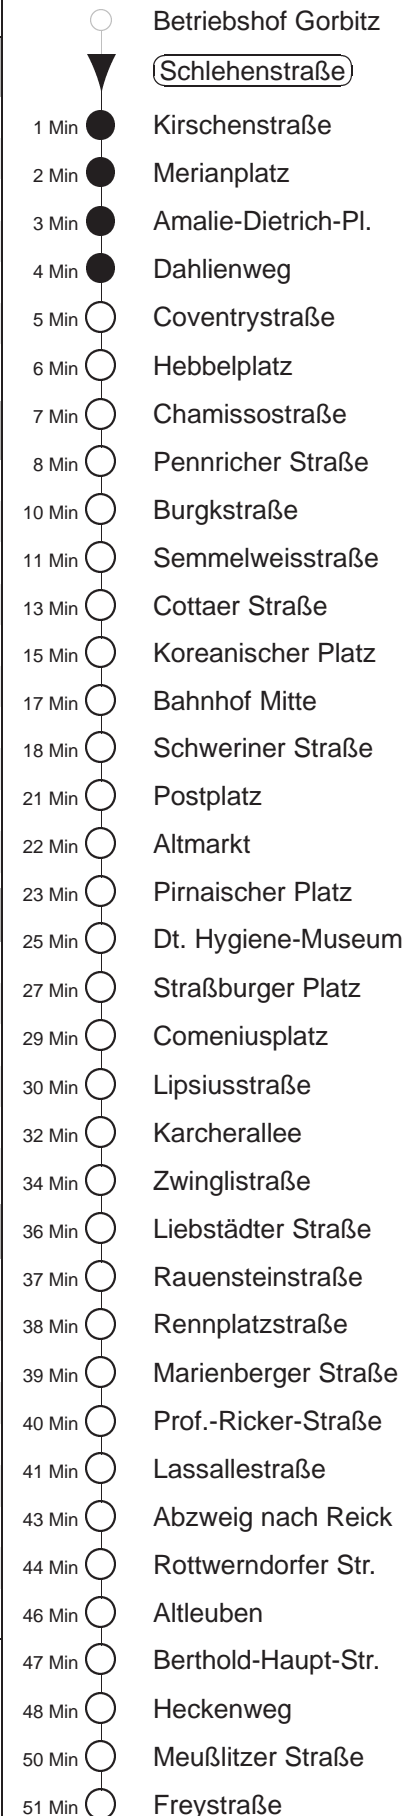

Richtung: **Kleinzschachwitz**

Haltestelle: **Schlehenstraße**

Stunden	Minuten			
<b>MONTAG, DONNERSTAG und FREITAG</b>				
4	23	51		
5	20	40	51	
6.....21	04	19	34	49
22	04	23	53	
23	23	53		
0.....2	23	53	◊	
3	23	53		
<b>DIENSTAG, 31.12.24</b>				
4.....6	23	53		
7	23	51		
8	21	49		
9.....19	04	19	34	49
20	04	19	34	54
21.....22	14	44		
23	14Z	24P		
0	29	54		
1.....2	21	51		
3	23	53		
<b>SONNABEND</b>				
4.....6	23	53		
7	23	51		
8	21	49		
9.....21	04	19	34	49
22	04	23	53	
23.....3	23	53		
<b>SONN- und FEIERTAG</b>				
4.....7	23	53		
8	23	51		
9	21	49		
10.....19	04	19	34	49
20	04	19	34	51
21	06	23	53	
22.....23	23	53		
0.....2	23	53	◊	
3	23	53		

P = bis Postplatz  
Z = bis Abzweig n. Reick  
◊ = verkehrt nur in den Nächten vor Samstag, vor Sonntag und vor Feiertag