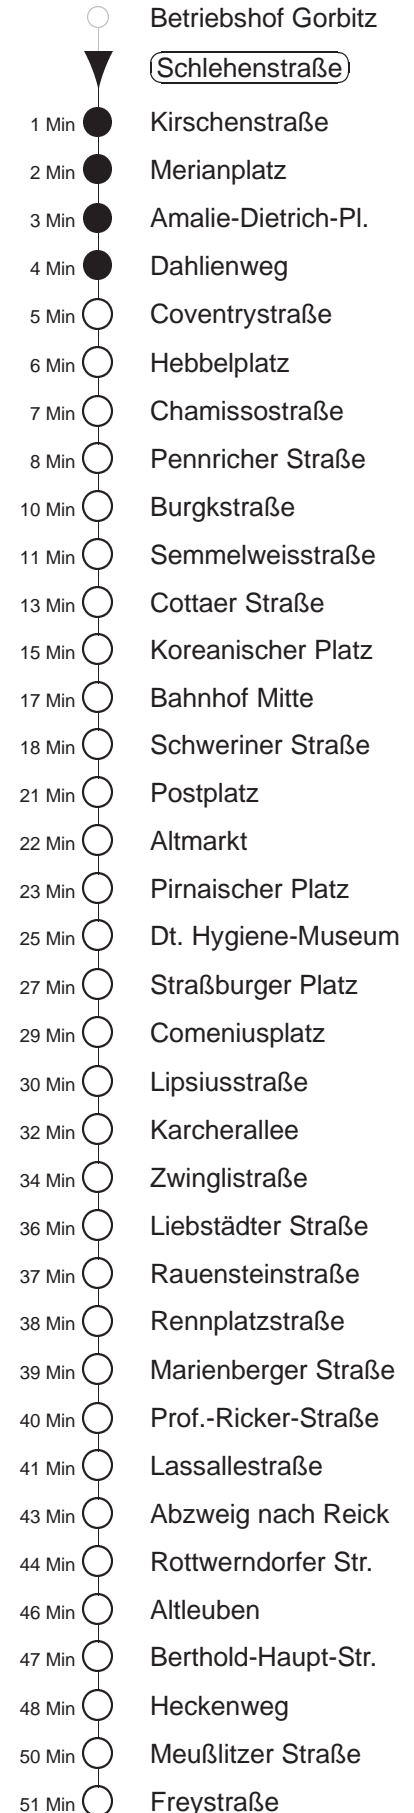

Richtung: <b>Kleinzschachwitz</b>		Haltestelle: <b>Schlehenstraße</b>	
Stunden	Minuten		
<b>MONTAG und FREITAG</b>			
4	23	51	
5	20	40	51
6.....21	04	19	34 49
22	04	23	53
23	23	53	
0.....2	23	53	◇
3	23	53	
<b>DIENSTAG, 24.12.24</b>			
4.....6	23	53	
7	23	51	
8	21	49	
9.....14	04	19	34 49
15	04	21	51
16.....18	21	51	
19	21	53	
20.....23	23	53	
0.....2	23		
3	23	53	
<b>SONNABEND</b>			
4.....6	23	53	
7	23	51	
8	21	49	
9.....21	04	19	34 49
22	04	23	53
23.....3	23	53	
<b>SONN- und FEIERTAG</b>			
4.....7	23	53	
8	23	51	
9	21	49	
10.....19	04	19	34 49
20	04	19	34 51
21	06	23	53
22.....23	23	53	
0.....2	23	53	◇
3	23	53	

◇ = verkehrt nur in den Nächten vor Samstag, vor Sonntag und vor Feiertag