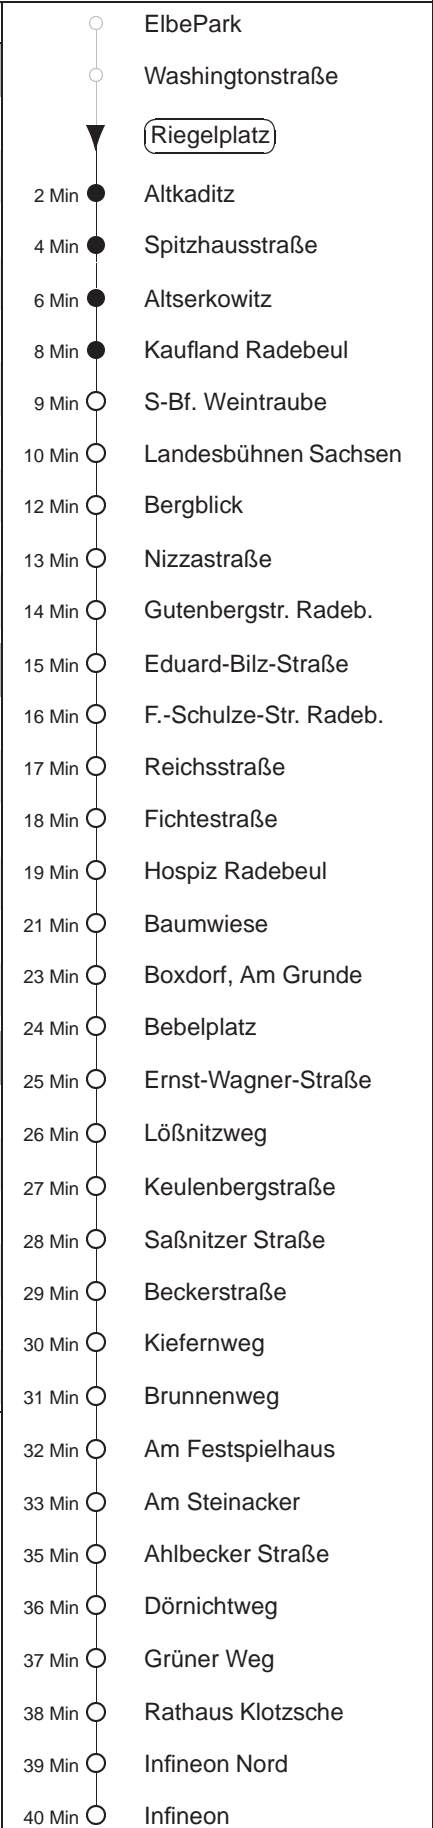

Richtung: **Klotzsche, Infineon**

Haltestelle: **Riegelplatz**

Stunden	Minuten
MONTAG bis FREITAG	
5	48
6	09 35
7	05 35
8.....12	05
13.....17	05 35
18	05 36
19	06 36
20	35
21	16TA
22.....0	13TA
SONNABEND	
6.....7	13TA
8	33
9.....19	36
20	35
21	16TA
22.....0	13TA
SONN- und FEIERTAG	
6.....7	13TA
8	33
9.....19	36
20	35
21	16TA
22.....0	13TA

A = bis Altserkowitz
T = Taxi; nur auf Bestellung spätestens 20 min. vor Abfahrt, Tel. 0351/8571111