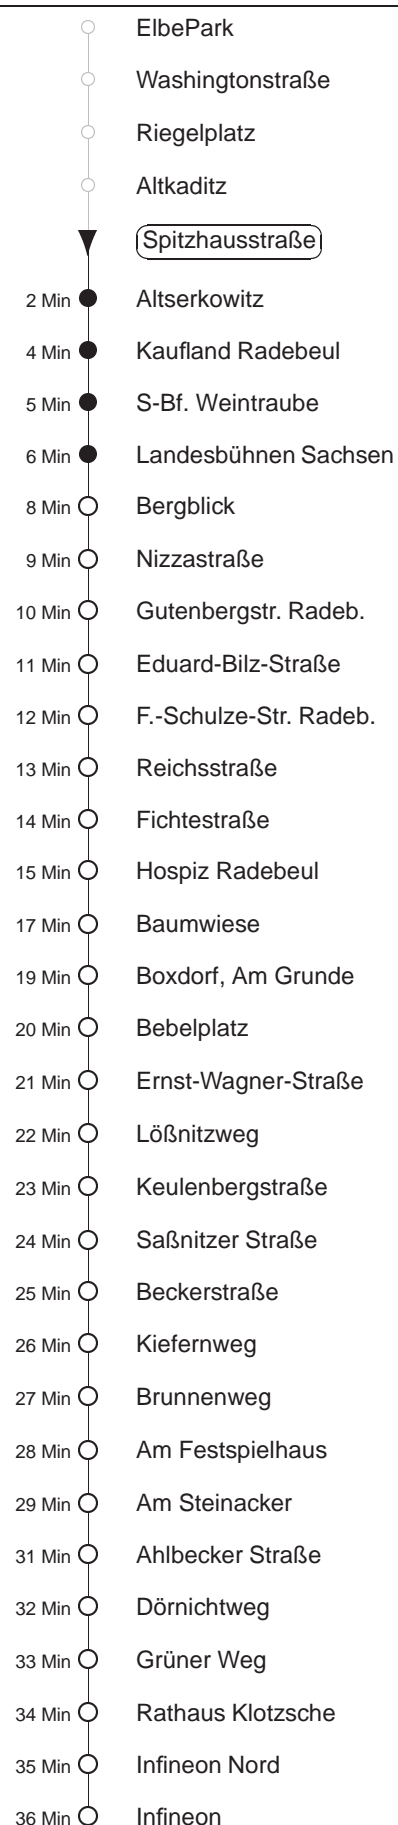

Richtung: **Klotzsche, Infineon**

Haltestelle: **Spitzhausstraße**

Stunden	Minuten
<b>MONTAG bis FREITAG</b>	
<b>5</b>	52
<b>6</b>	13      39
<b>7</b>	09      39
<b>8.....12</b>	09
<b>13.....17</b>	09      39
<b>18</b>	09      40
<b>19</b>	10      40
<b>20</b>	39
<b>21</b>	20TA
<b>22.....0</b>	17TA
<b>SONNABEND</b>	
<b>6.....7</b>	17TA
<b>8</b>	37
<b>9.....19</b>	40
<b>20</b>	39
<b>21</b>	20TA
<b>22.....0</b>	17TA
<b>SONN- und FEIERTAG</b>	
<b>6.....7</b>	17TA
<b>8</b>	37
<b>9.....19</b>	40
<b>20</b>	39
<b>21</b>	20TA
<b>22.....0</b>	17TA

A = bis Altserkowitz  
T = Taxi; nur auf Bestellung spätestens 20 min. vor Abfahrt, Tel. 0351/8571111