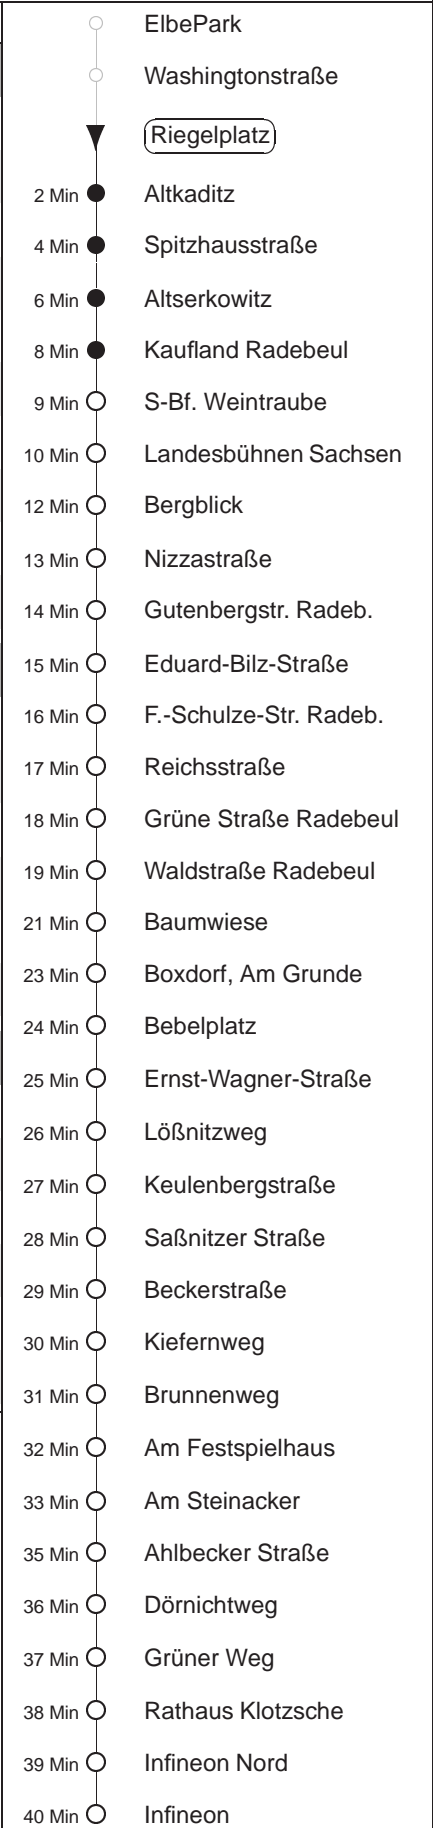

Richtung: **Klotzsche, Infineon**

Haltestelle: **Riegelplatz**

Stunden	Minuten
MONTAG bis FREITAG	
5	48
6	09 35
7	05 35
8.....12	05
13.....17	05 35
18	05 36
19	06 36
20	35
21	16TA
22.....0	13TA
SONNABEND	
6.....7	13TA
8	33
9.....19	36
20	35
21	16TA
22.....0	13TA
SONN- und FEIERTAG	
6.....7	13TA
8	33
9.....19	36
20	35
21	16TA
22.....0	13TA

A = bis Altserkowitz
T = Taxi; nur auf Bestellung spätestens 20 min. vor Abfahrt, Tel. 0351/8571111