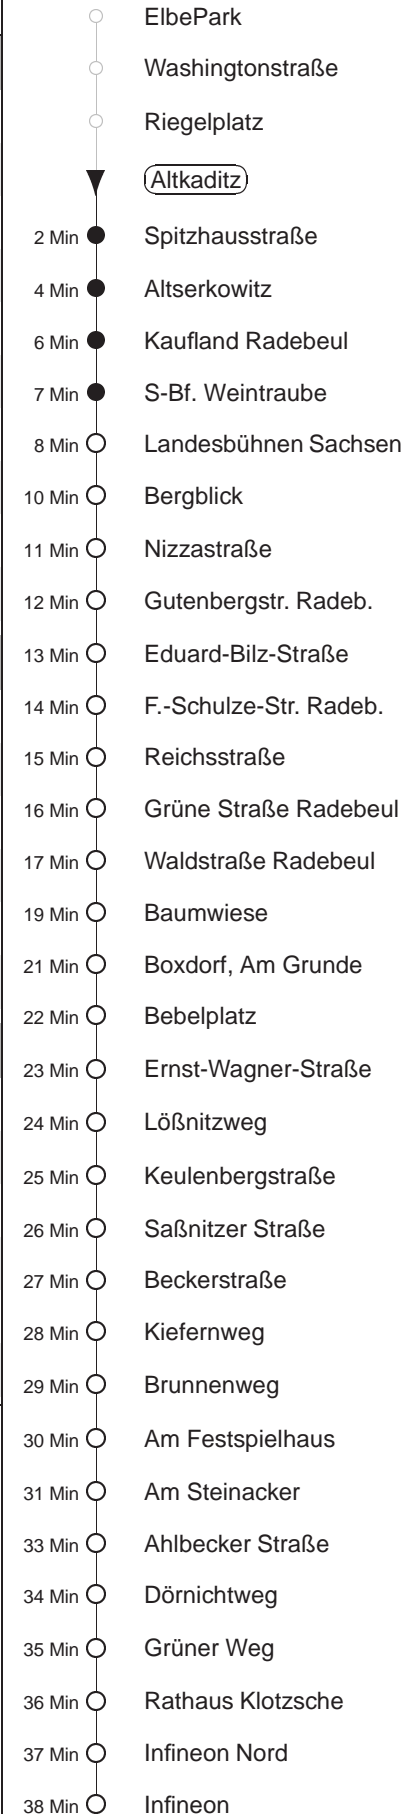

Richtung: **Klotzsche, Infineon**

Haltestelle: **Altkaditz**

Stunden	Minuten
MONTAG bis FREITAG	
5	50
6	11 37
7	07 37
8.....12	07
13.....17	07 37
18	07 38
19	08 38
20	37
21	18TA
22.....0	15TA
SONNABEND	
6.....7	15TA
8	35
9.....19	38
20	37
21	18TA
22.....0	15TA
SONN- und FEIERTAG	
6.....7	15TA
8	35
9.....19	38
20	37
21	18TA
22.....0	15TA

A = bis Altserkowitz
T = Taxi; nur auf Bestellung spätestens 20 min. vor Abfahrt, Tel. 0351/8571111