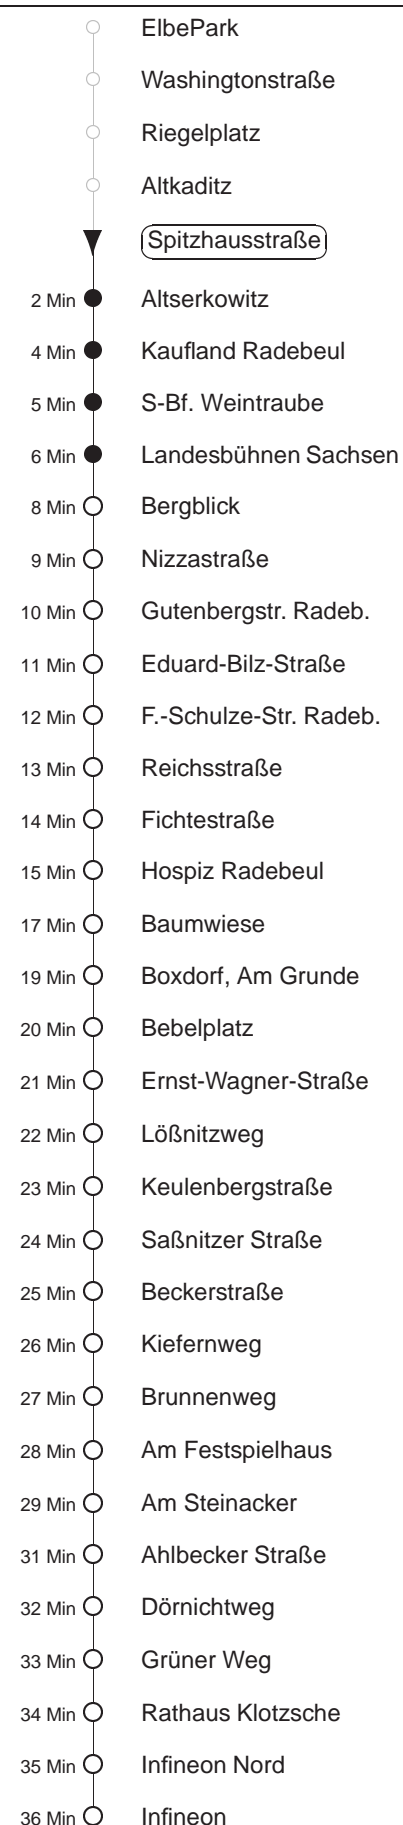

Richtung: **Klotzsche, Infineon**

Haltestelle: **Spitzhausstraße**

Stunden	Minuten	
<b>MONTAG bis FREITAG</b>		
<b>5</b>	52	
<b>6</b>	13	39
<b>7</b>	09	39
<b>8.....12</b>	09	
<b>13.....17</b>	09	39
<b>18</b>	09	40
<b>19</b>	10	40
<b>20</b>	39	
<b>21</b>	20TA	
<b>22.....0</b>	17TA	
<b>SONNABEND</b>		
<b>6.....7</b>	17TA	
<b>8</b>	37	
<b>9.....19</b>	40	
<b>20</b>	39	
<b>21</b>	20TA	
<b>22.....0</b>	17TA	
<b>SONN- und FEIERTAG</b>		
<b>6.....7</b>	17TA	
<b>8</b>	37	
<b>9.....19</b>	40	
<b>20</b>	39	
<b>21</b>	20TA	
<b>22.....0</b>	17TA	

A = bis Altserkowitz  
T = Taxi; nur auf Bestellung spätestens 20 min. vor Abfahrt, Tel. 0351/8571111