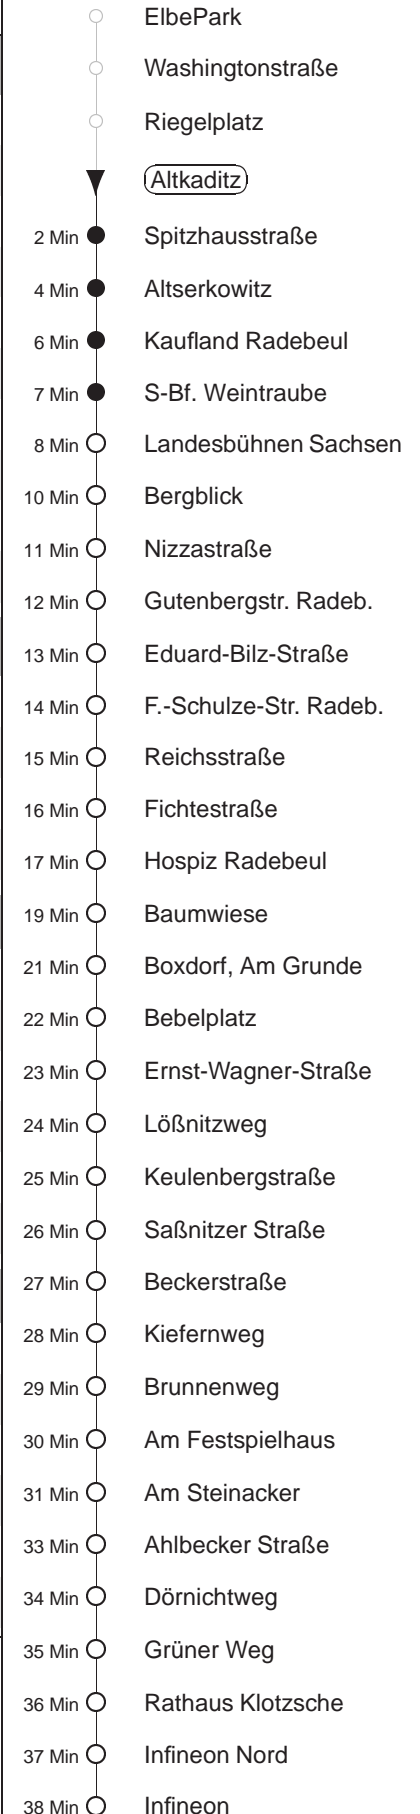

Richtung: **Klotzsche, Infineon**

Haltestelle: **Altkaditz**

Stunden	Minuten
<b>MONTAG, DONNERSTAG und FREITAG</b>	
<b>5</b>	50
<b>6</b>	11      37
<b>7</b>	07      37
<b>8.....12</b>	07
<b>13.....17</b>	07      37
<b>18</b>	07      38
<b>19</b>	08      38
<b>20</b>	37
<b>21</b>	18TA
<b>22.....0</b>	15TA
<b>DIENSTAG, 31.12.24</b>	
<b>6.....7</b>	15TA
<b>8</b>	35
<b>9.....19</b>	38
<b>20</b>	37
<b>SONNABEND</b>	
<b>6.....7</b>	15TA
<b>8</b>	35
<b>9.....19</b>	38
<b>20</b>	37
<b>21</b>	18TA
<b>22.....0</b>	15TA
<b>SONN- und FEIERTAG</b>	
<b>6.....7</b>	15TA
<b>8</b>	35
<b>9.....19</b>	38
<b>20</b>	37
<b>21</b>	18TA
<b>22.....0</b>	15TA

A = bis Altserkowitz  
T = Taxi; nur auf Bestellung spätestens 20 min. vor Abfahrt, Tel. 0351/8571111