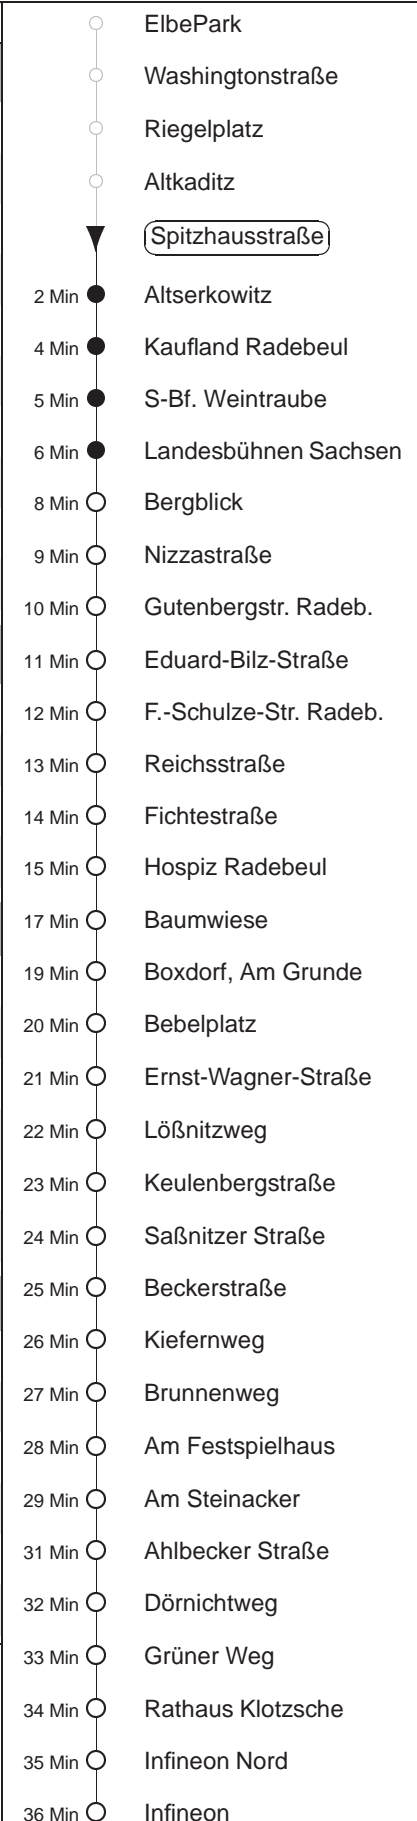

Richtung: **Klotzsche, Infineon**

Haltestelle: **Spitzhausstraße**

Stunden	Minuten
MONTAG, DONNERSTAG und FREITAG	
5	52
6	13 39
7	09 39
8.....12	09
13.....17	09 39
18	09 40
19	10 40
20	39
21	20TA
22.....0	17TA
DIENSTAG, 31.12.24	
6.....7	17TA
8	37
9.....19	40
20	39
SONNABEND	
6.....7	17TA
8	37
9.....19	40
20	39
21	20TA
22.....0	17TA
SONN- und FEIERTAG	
6.....7	17TA
8	37
9.....19	40
20	39
21	20TA
22.....0	17TA

A = bis Altserkowitz
T = Taxi; nur auf Bestellung spätestens 20 min. vor Abfahrt, Tel. 0351/8571111