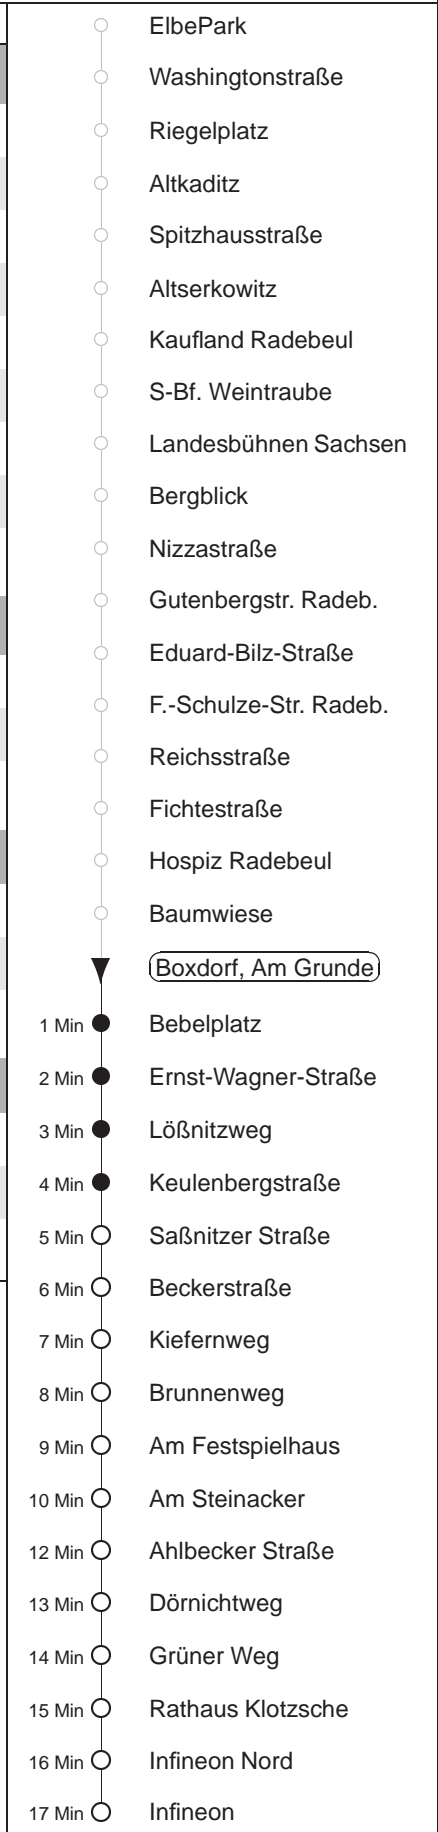

Richtung: **Klotzsche, Infineon** Haltestelle: **Boxdorf, Am Grunde**

Stunden	Minuten		
MONTAG, DONNERSTAG und FREITAG			
4	52 ^T ^H		
5	12 ^T ^H	41	
6	09	31	58
7	28	58	
8	28		
9.....12	03 ^A	28	
13	03 ^A	28	58
14.....19	28	58	
20	56		
DIENSTAG, 31.12.24			
8	17	55	
9.....19	58		
20	56		
SONNABEND			
8	17	55	
9.....19	58		
20	56		
SONN- und FEIERTAG			
8	17	55	
9.....19	58		
20	56		

T = Taxi; nur auf Bestellung spätestens 20 min. vor Abfahrt, Tel. 0351/8571111
 H = bis Hellerau, Kiefernweg
 A = Abfahrt an der Haltestelle in der Schulstraße, Steig 3