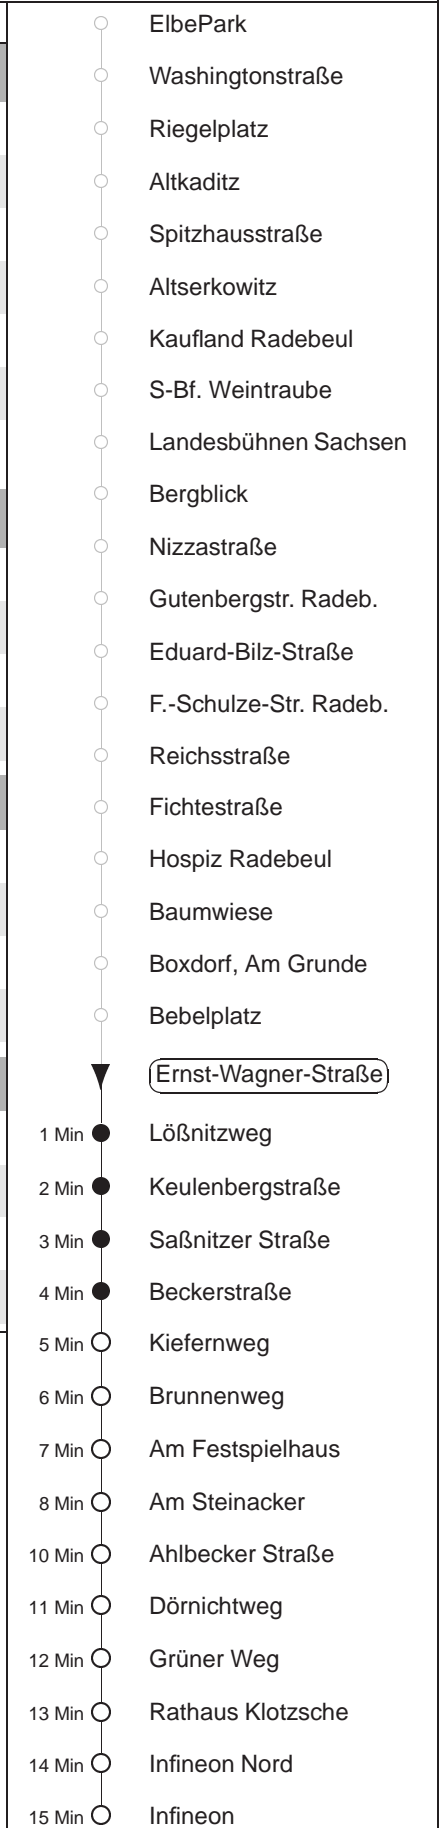

Richtung: **Klotzsche, Infineon** Haltestelle: **Ernst-Wagner-Straße**

Stunden	Minuten	
<b>MONTAG, DONNERSTAG und FREITAG</b>		
<b>4</b>	54T	
<b>5</b>	14T	43
<b>6</b>	11	33
<b>7.....8</b>	00	30
<b>9.....13</b>	05	30
<b>14.....19</b>	00	30
<b>20</b>	00	58
<b>DIENSTAG, 31.12.24</b>		
<b>8</b>	19	57
<b>9</b>	- In dieser(n) Stunde(n) keine Abfahrt(en) -	
<b>10.....19</b>	00	
<b>20</b>	00	58
<b>SONNABEND</b>		
<b>8</b>	19	57
<b>9</b>	- In dieser(n) Stunde(n) keine Abfahrt(en) -	
<b>10.....19</b>	00	
<b>20</b>	00	58
<b>SONN- und FEIERTAG</b>		
<b>8</b>	19	57
<b>9</b>	- In dieser(n) Stunde(n) keine Abfahrt(en) -	
<b>10.....19</b>	00	
<b>20</b>	00	58

T = Taxi; nur auf Bestellung spätestens 20 min. vor Abfahrt, Tel. 0351/8571111