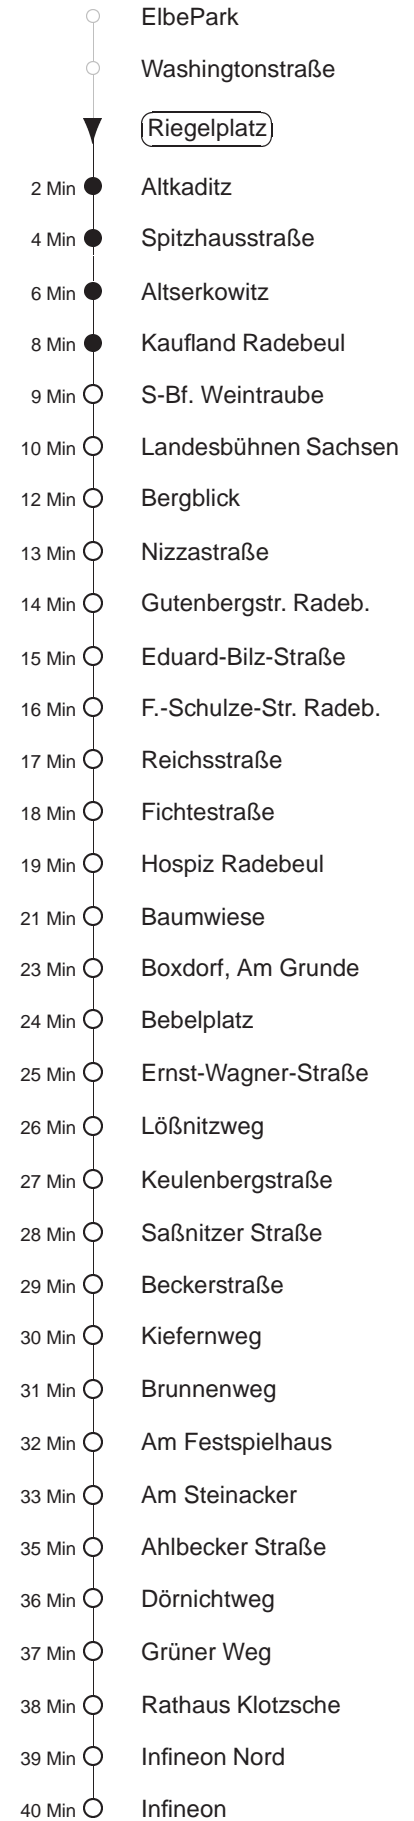

Richtung: Klotzsche, Infineon		Haltestelle: Riegelplatz
Stunden	Minuten	
MONTAG bis FREITAG		
5	48	
6	09	35
7	05	35
8.....12	05	
13.....17	05	35
18	05	36
19	06	36
20	35	
21	16TA	
22.....0	13TA	
DIENSTAG, 24.12.24 -Heiligabend-		
6.....7	13TA	
8	33	
9.....16	36	
17.....21	16TA	
22.....0	13TA	
SONNABEND		
6.....7	13TA	
8	33	
9.....19	36	
20	35	
21	16TA	
22.....0	13TA	
SONN- und FEIERTAG		
6.....7	13TA	
8	33	
9.....19	36	
20	35	
21	16TA	
22.....0	13TA	

A = bis Altserkowitz
T = Taxi; nur auf Bestellung spätestens 20 min. vor Abfahrt, Tel. 0351/8571111