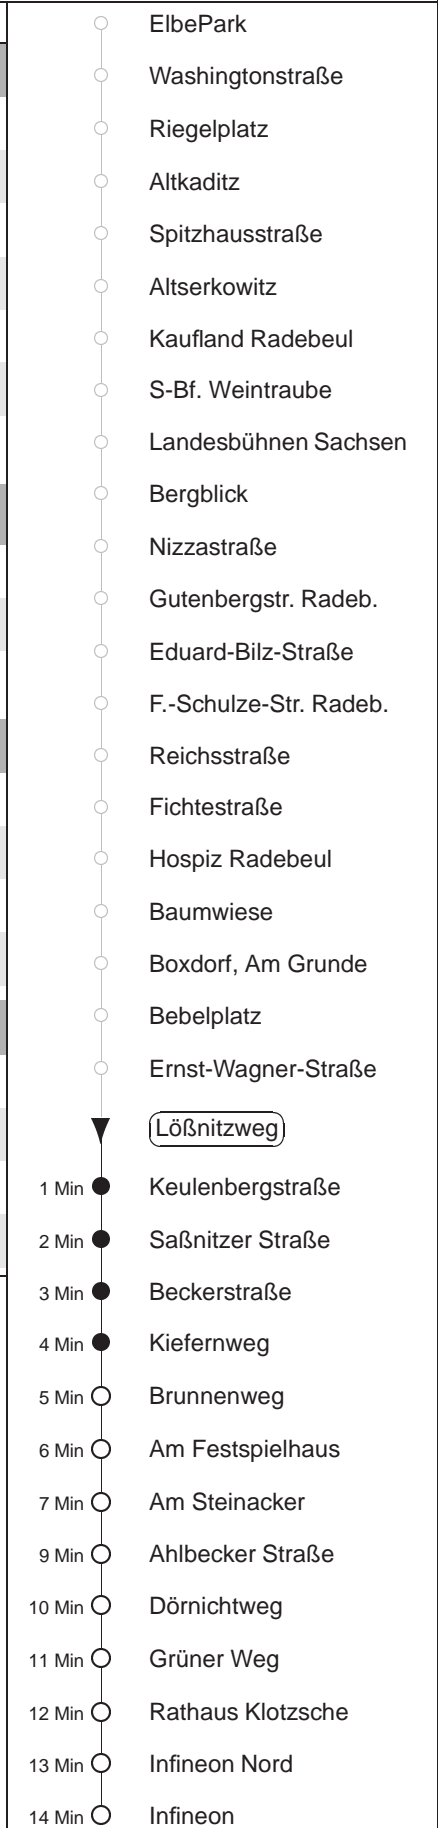

Richtung: **Klotzsche, Infineon**

Haltestelle: **Lößnitzweg**

Stunden	Minuten	
MONTAG bis FREITAG		
4	55T	
5	15T	44
6	12	34
7.....8	01	31
9.....13	06	31
14.....19	01	31
20	01	59
DIENSTAG, 24.12.24 -Heiligabend-		
8	20	58
9	- In dieser(n) Stunde(n) keine Abfahrt(en) -	
10.....17	01	
SONNABEND		
8	20	58
9	- In dieser(n) Stunde(n) keine Abfahrt(en) -	
10.....19	01	
20	01	59
SONN- und FEIERTAG		
8	20	58
9	- In dieser(n) Stunde(n) keine Abfahrt(en) -	
10.....19	01	
20	01	59

T = Taxi; nur auf Bestellung spätestens 20 min. vor Abfahrt, Tel. 0351/8571111