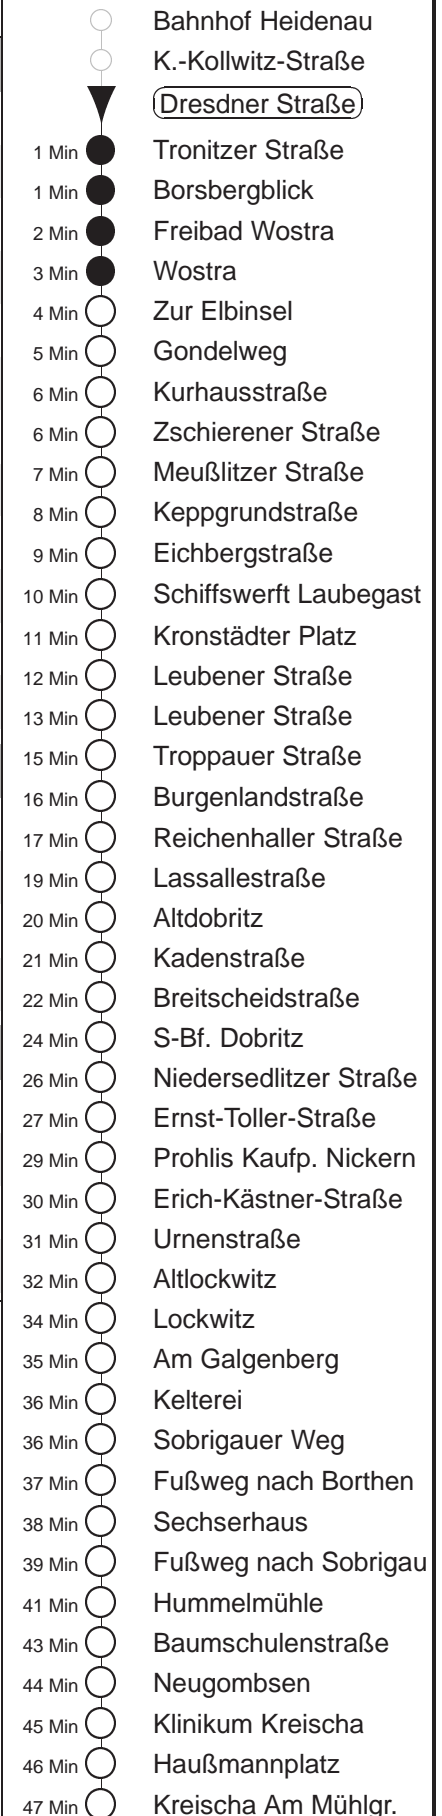

Richtung: **Kreischa**

Haltestelle: **Dresdner Straße**

Stunden	Minuten	
MONTAG bis FREITAG		
4	54	P
5	30 ⇒ <i>G</i>	53
6	12	P 28 ⇒ <i>G</i> 46 P
7	06	27 P 49 P
8	09	29 ⇒ <i>G</i> 49 P
9	09	29 49 P
10	09	29 ⇒ <i>G</i> 49 P
11	09	29 SG 49 P
12.....18	09	29 ⇒ <i>G</i> 49 P
19	09	32 53 P
20	23	53
21	26	56 P
SONNABEND		
8	26	53 P
9.....18	23	53 P
19.....20	23	53
21	26	56
SONN- und FEIERTAG		
8	26	53 P
9.....18	23	53 P
19.....20	23	53
21	26	56

SG = in der Schulzeit weiter ab Kreischa als Li. 386 Richtung Glashütte
P = ab Kreischa weiter als Linie 162 Richtung Possendorf
 ⇒ *G* = ab Kreischa weiter als Linie 386 Richtung Glashütte