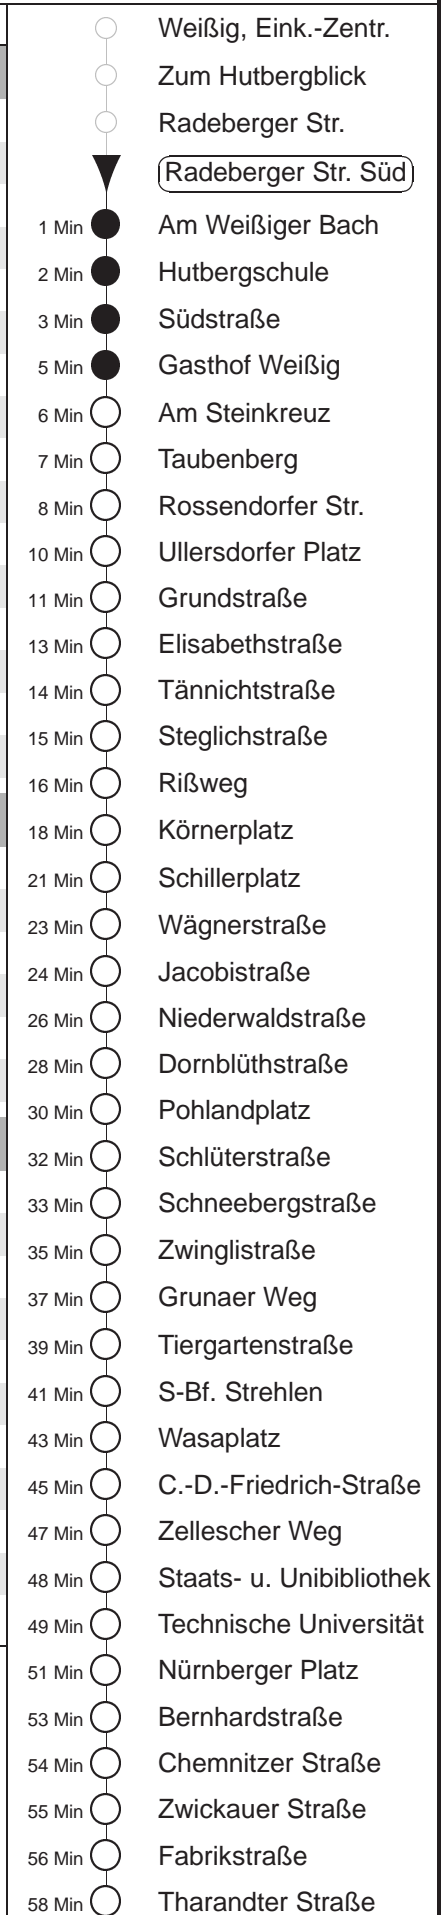

Richtung: **Löbtau**

Haltestelle: **Radeberger Str. Süd**

Stunden	Minuten					
<b>MONTAG bis FREITAG</b>						
4	25 $\downarrow$ $\diamond$	45 $\downarrow$ $\diamond$				
5	26 $\circ$ B	41	46 $\downarrow$ $\diamond$			
6	03	21 $\circ$ B	33	41 $\circ$ B	53	
7	01 $\circ$ B	13	21 $\circ$ B	33	41 $\circ$ B	53
8	01 $\circ$ B	14	22 $\circ$ B	34	42 $\circ$ B	54
9.....13	14	34	54			
14	14	34	42 $\circ$ B	56 $n$		
15.....17	02 $\circ$ B	16 $n$	22 $\circ$ B	36 $n$	42 $\circ$ B	56 $n$
18	02 $\circ$ B	17 $n$	22 $\circ$ B	36 $n$	40 $\circ$ B	58
19	11 $\circ$ B	29 $\circ$ B	37 $n$	42 $\circ$ B		
20.....21	00	12 $\circ$ B	30	42 $\circ$ B		
22	00	13 $\circ$ n	31	57 $\downarrow$		
23.....0	27 $\downarrow$	57 $\downarrow$				
1	27 $\downarrow$ $\diamond$	57 $\downarrow$ $\diamond$				
2	00 $\nabla$ B	27 $\downarrow$ $\diamond$	57 $\downarrow$ $\diamond$			
3	00 $\nabla$ B	27 $\downarrow$	57 $\downarrow$			
<b>SONNABEND</b>						
4.....6	27 $\downarrow$	57 $\downarrow$				
7	27 $\downarrow$	57				
8	12	30	42 $\circ$ B			
9.....21	00	12 $\circ$ B	30	42 $\circ$ B		
22	00	02 $\downarrow$	31	46 $n$	57 $\downarrow$	
23.....3	27 $\downarrow$	57 $\downarrow$				
<b>SONN- und FEIERTAG</b>						
4.....7	27 $\downarrow$	57 $\downarrow$				
8	27 $\downarrow$					
9	08 $\circ$ B	30	42 $\circ$ B			
10.....19	00	12 $\circ$ B	30	42 $\circ$ B		
20	00	12 $\circ$ B	30	42 $\circ$ B	58G	
21	04 $\downarrow$	27G				
22	01	31				
23.....0	27 $\downarrow$	57 $\downarrow$				
1	27 $\downarrow$ $\diamond$	57 $\downarrow$ $\diamond$				
2	00B	27 $\downarrow$ $\diamond$	57 $\downarrow$ $\diamond$			
3	00B	27 $\downarrow$	57 $\downarrow$			