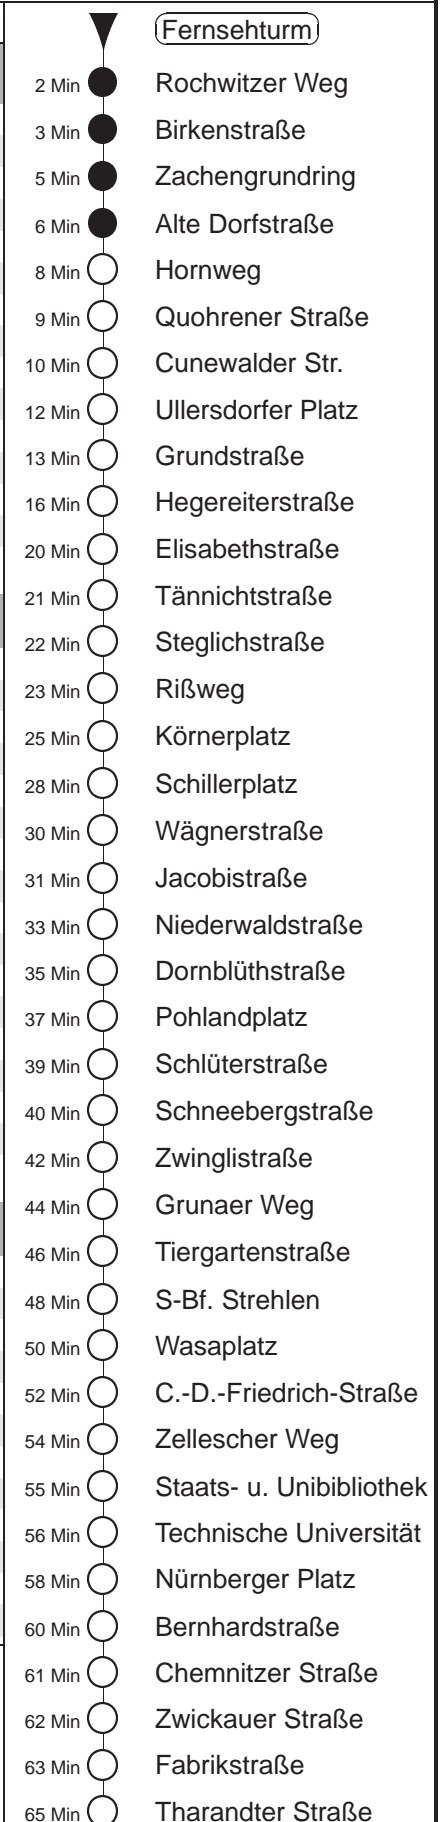

Richtung: **Löbtau**

Haltestelle: **Fernsehturm**

Stunden	Minuten			
MONTAG bis FREITAG (Ferien, 20.06. bis 02.08.24)				
4	29	EV B		
5	01	B	26	48
6	22		42	
7	02		21	42
8.....17	02		22	42
18	02		22	44
19	13		28	43
20	13		43	48G
21	13		41	
22	08		49	B
23	19	B	49	B
0	09	B	29	59
1	30	EV B		
2	00	EV B	30	EV B
3	00	EV B	30	56
SONNABEND				
4	29	EV B	49	B
5	01	B	19	26
6	18	B	48	B
7	18	B	49	B
8	07	B	43	
9	13		43	
10	13		44	
11.....17	14		44	
18	14		43	
19.....20	13		43	
21	13		41	
22	08		49	B
23	19	B	49	B
0	09	B	29	59
1	30	EV B		
2	00	EV B	30	EV B
3	00	EV B	30	56
SONN- und FEIERTAG				
4	29	EV B	49	B
5	19	B	48	B
6.....7	18	B	48	B
8	18	B	52	
9	10		43	
10.....20	13		43	
21	05		27	42G
22.....23	19	B	49	B
0	09	B	59	EV B
1	- In dieser(n) Stunde(n) keine Abfahrt(en) -			
2	00	EV B		
3	00	EV B	30	EV B

G = ab Tiergartenstraße zum Betriebshof Gruna

EV = Fahrt der Linie EV11, ab Ullersdorfer Platz weiter Richtung Bf. Neustadt

B = bis Bühlau, Ullersdorfer Platz

● = Weiterfahrtmöglichkeit mit Linie 61, bitte am Ullersdorfer Platz umsteigen

◇ = verkehrt nur in den Nächten vor Samstag, vor Sonntag und vor Feiertag