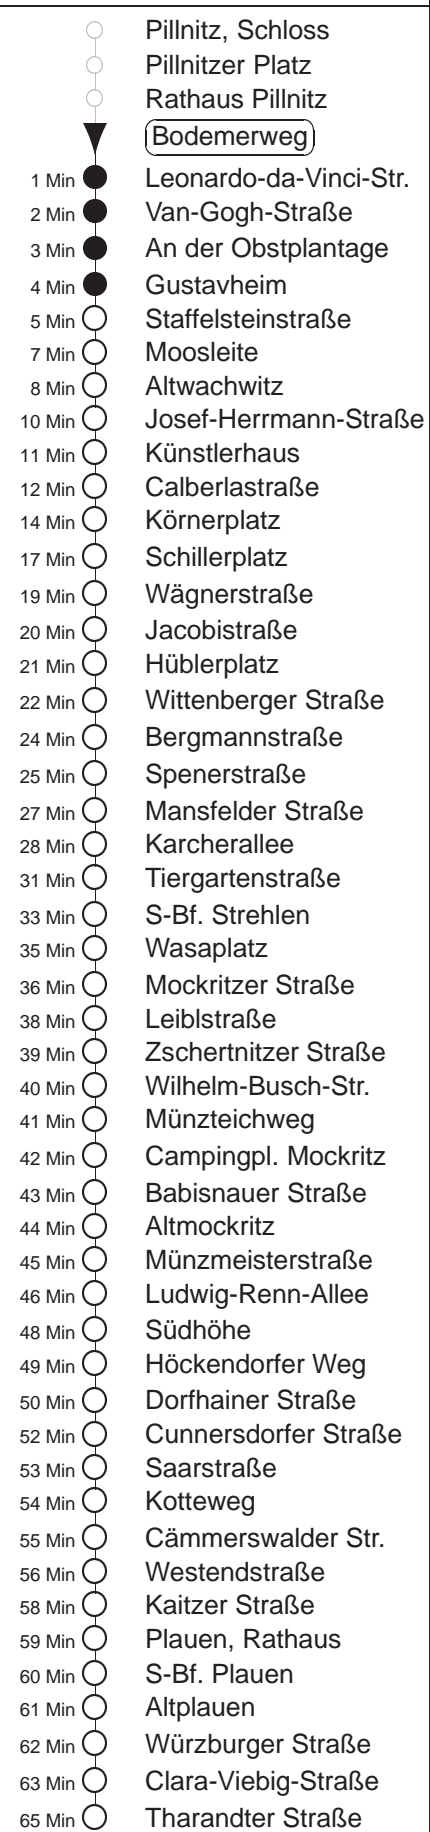

Richtung: <b>Löbtau</b>		Haltestelle: <b>Bodemerweg</b>	
Stunden	Minuten		
<b>MONTAG bis FREITAG</b>			
4	07 <b>P</b>	32 <i>G</i>	56
5	15	34	51
6	06	23	38 53
7.....17	08	23	38 53
18	08	23	40 55
19.....20	10	25	40 55
21	10	21 <i>G</i>	36 51 <i>G</i>
22.....23	02	32	
0	02	37	43 <i>G</i>
1.....3	07 <b>P</b>	37 <b>◇ P</b>	
<b>SONNABEND</b>			
4	07 <b>P</b>	32 <i>G</i>	
5.....6	02	32	
7	02	32	59
8	20	40	55
9	10	25	40 55
10.....17	09	24	39 54
18.....20	10	25	40 55
21	10	21 <i>G</i>	36 51 <i>G</i>
22.....23	02	32	
0	02	37 <b>P</b>	
1	07 <b>P</b>	13 <i>G</i>	37 <b>P</b>
2.....3	07 <b>P</b>	37 <b>P</b>	
<b>SONN- und FEIERTAG</b>			
4	07 <b>P</b>	32 <i>G</i>	
5.....6	02	32	
7	02	32	59
8	20	40	55
9.....20	10	25	40 55
21	10	21 <i>G</i>	36 51 <i>G</i>
22.....23	02	32	
0	02	13 <i>G</i>	37 <i>G</i>
1.....3	07 <b>P</b>	37 <b>◇ P</b>	

**P** = ab Schillerplatz weiter als Linie 62 über Blasewitzer Str., Pfothenauerstr. zum Postplatz  
*G* = ab Tiergartenstraße zum Betriebshof Gruna  
**◇** = verkehrt nur in den Nächten vor Samstag, vor Sonntag und vor Feiertag