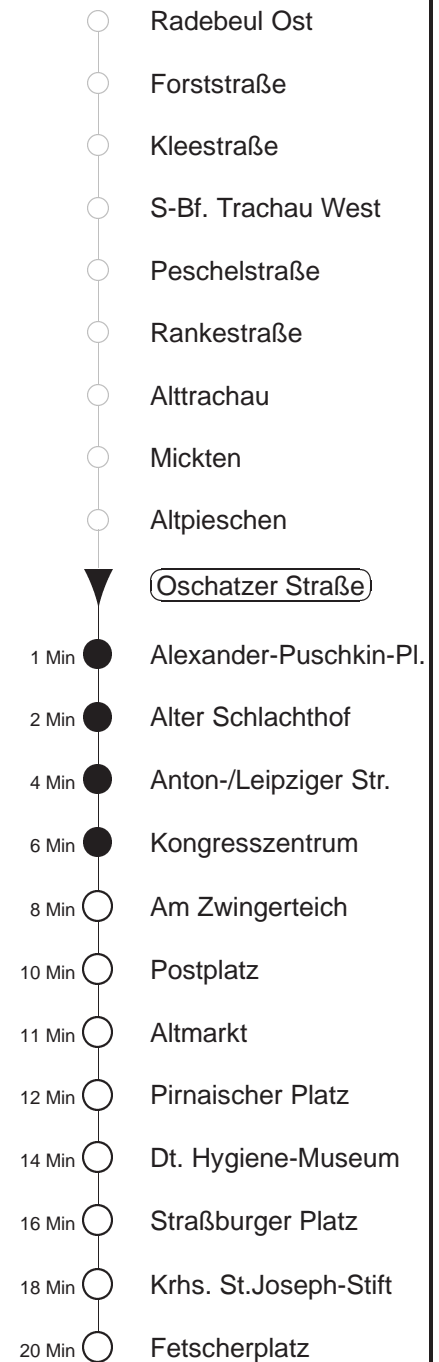

Richtung: **Laubegast**

Haltestelle: **Oschatzer Straße**

Stunden	Minuten	
MONTAG bis DONNERSTAG		
4	01*	31*
5	01*	26* 46*
6	06*	20* 30* 40* 50*
7.....18	00*	10* 20* 30* 40* 50*
19.....21	05*	20* 35* 50*
22	05*	20* 31*
23.....0	01*	31*
1.....3	31*	
FREITAG, 16.08.24		
4	01*	31*
5	01*	26* 46*
6	06*	20* 30* 40* 50*
7	00*	10* 20* 30* 40* 50←
8.....21	00←	10← 20← 30← 40← 50←
22	00←	10← 20← 31← 47←
23.....0	01←	17← 31← 47←
1	01←	17← 31←
2.....3	01←	31←
SONNABEND, 17.08.24		
4.....7	01←	31←
8	01←	31← 50←
9	05←	20← 34← 49←
10.....21	00←	10← 20← 30← 40← 50←
22	00←	10← 20← 31← 47←
23.....0	01←	17← 31← 47←
1	01←	17← 31←
2.....3	01←	31←
SONNTAG, 18.08.24		
4.....8	01←	31←
9	01←	31← 50←
10.....11	05←	20← 35← 50←
12	05←	20← 35← 43← 50← 58←
13.....19	05←	13← 20← 28← 35← 43← 50← 58←
20	05←	20← 35← 50←
21	05←	20← 31← 47←
22	01←	17← 31← 47←
23.....0	01←	31←
1.....3	31←	

* = ab Fetscherplatz Ersatzverkehr Bus

← = zwischen A./Leipziger Str. und Postplatz über Kongresszentrum, Am Zwingerteich und ab Fetscherplatz Ersatzverkehr Bus