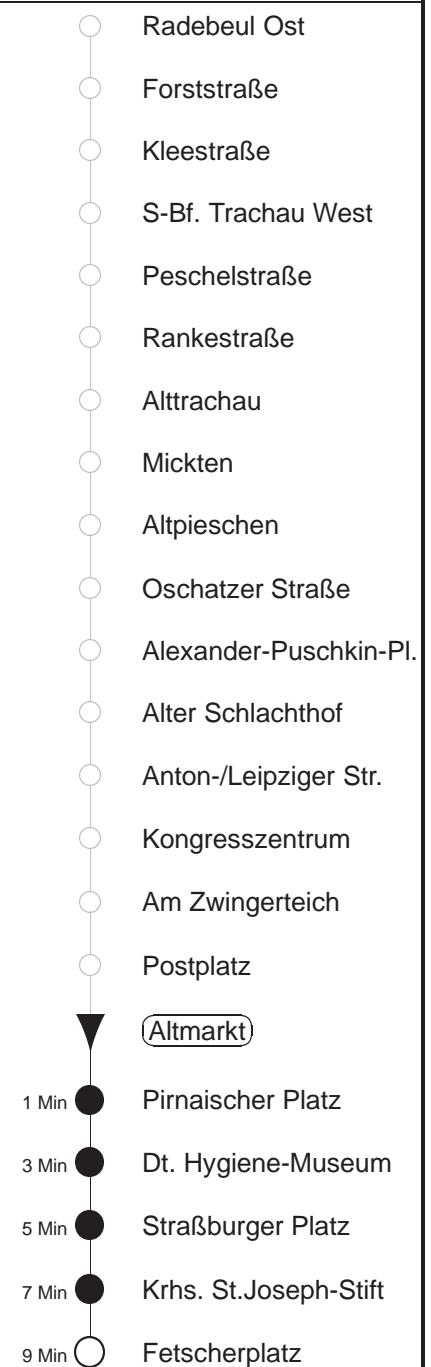

Richtung: **Laubegast**

Haltestelle: **Altmarkt**

Stunden	Minuten	
MONTAG bis DONNERSTAG		
4	16*	46*
5	16*	37* 50* 57*
6	10*	17* 31* 42* 52*
7.....18	02*	12* 22* 32* 42* 52*
19.....22	01*	16* 31* 46*
23.....0	16*	46*
1.....3	46*	
FREITAG, 16.08.24		
4	16*	46*
5	16*	37* 50* 57*
6	10*	17* 31* 42* 52*
7	02*	12* 22* 32* 42* 52*
8.....21	01*	11* 21* 31* 41* 51*
22	01*	11* 21* 31* 46* 57*
23.....0	07*	16* 27* 37* 46* 57*
1	07*	16* 27* 37* 46*
2.....3	16*	46*
SONNABEND, 17.08.24		
4.....8	16*	46*
9	01*	16* 31* 45*
10	00*	11* 21* 31* 41* 51*
11.....21	01*	11* 21* 31* 41* 51*
22	01*	11* 21* 31* 46* 57*
23.....0	07*	16* 27* 37* 46* 57*
1	07*	16* 27* 37* 46*
2	16*	46*
3	16*	45*
SONNTAG, 18.08.24		
4.....9	16*	46*
10.....11	01*	16* 31* 46*
12	01*	16* 31* 46* 54*
13.....19	01*	09* 16* 24* 31* 39* 46* 54*
20	01*	09* 16* 31* 46*
21	01*	15* 30* 46* 57*
22	07*	16* 27* 37* 46* 57*
23	07*	16* 46*
0	16*	46*
1.....2	46*	
3	45*	

* = ab Fetscherplatz Ersatzverkehr Bus