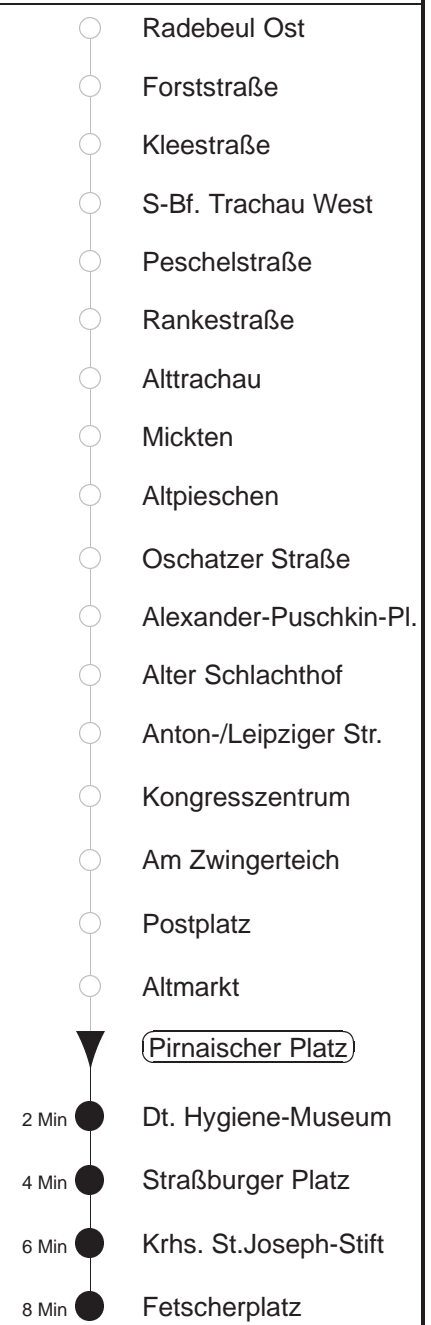

Richtung: **Laubegast**

Haltestelle: **Pirnaischer Platz**

Stunden	Minuten	
MONTAG bis DONNERSTAG		
4	17*	47*
5	17*	38* 51* 58*
6	11*	18* 32* 43* 53*
7.....18	03*	13* 23* 33* 43* 53*
19.....22	02*	17* 32* 47*
23.....0	17*	47*
1.....3	47*	
FREITAG, 16.08.24		
4	17*	47*
5	17*	38* 51* 58*
6	11*	18* 32* 43* 53*
7	03*	13* 23* 33* 43* 53*
8.....21	02*	12* 22* 32* 42* 52*
22	02*	12* 22* 32* 47* 58*
23.....0	08*	17* 28* 38* 47* 58*
1	08*	17* 28* 38* 47*
2.....3	17*	47*
SONNABEND, 17.08.24		
4.....8	17*	47*
9	02*	17* 32* 46*
10	01*	12* 22* 32* 42* 52*
11.....21	02*	12* 22* 32* 42* 52*
22	02*	12* 22* 32* 47* 58*
23.....0	08*	17* 28* 38* 47* 58*
1	08*	17* 28* 38* 47*
2	17*	47*
3	17*	46*
SONNTAG, 18.08.24		
4.....9	17*	47*
10.....11	02*	17* 32* 47*
12	02*	17* 32* 47* 55*
13.....19	02*	10* 17* 25* 32* 40* 47* 55*
20	02*	10* 17* 32* 47*
21	02*	16* 31* 47* 58*
22	08*	17* 28* 38* 47* 58*
23	08*	17* 47*
0	17*	47*
1.....2	47*	
3	46*	

* = ab Fetscherplatz Ersatzverkehr Bus