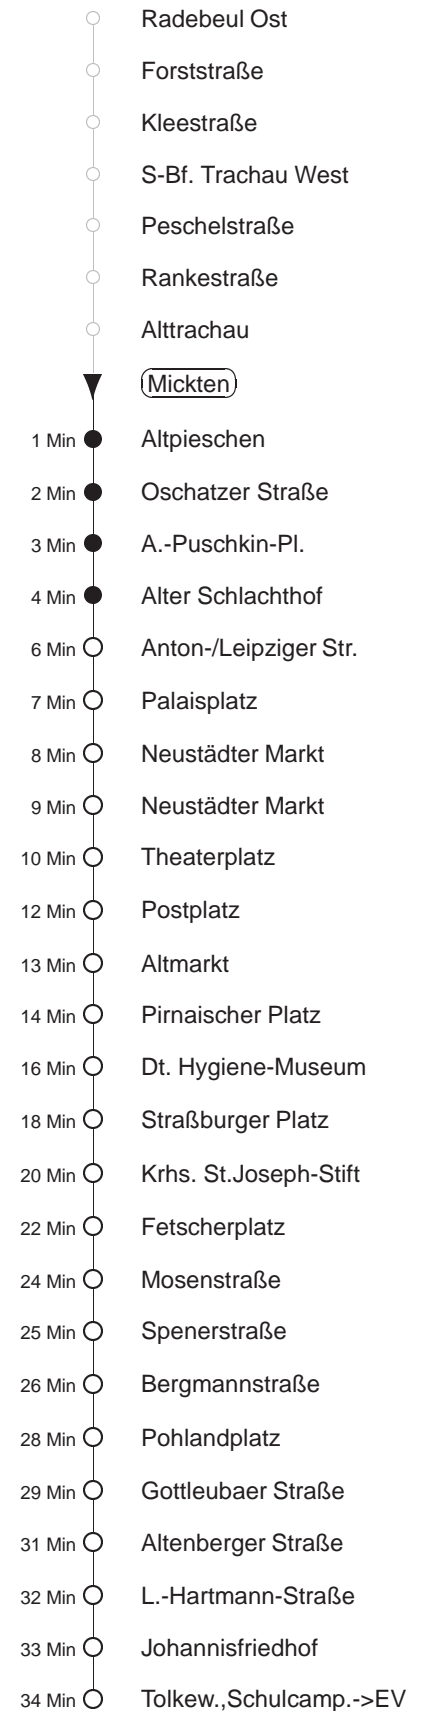

Richtung: **Laubegast**

Haltestelle: **Mickten**

Stunden	Minuten					
<b>MONTAG und FREITAG</b>						
<b>3</b>	59					
<b>4</b>	29	59				
<b>5</b>	23	43				
<b>6</b>	03	18	31	46		
<b>7.....8</b>	01	16	31	46		
<b>9</b>	01	17	27	37	47	57
<b>10.....17</b>	07	17	27	37	47	57
<b>18</b>	07	17	27	37	47	
<b>19</b>	00	16	31	46		
<b>20.....21</b>	01	16	31	46		
<b>22</b>	01	16	29	59		
<b>23</b>	29	59				
<b>0.....2</b>	29	59	◇			
<b>3</b>	29					
<b>DIENSTAG, 24.12.24</b>						
<b>3</b>	59					
<b>4.....7</b>	29	59				
<b>8</b>	29	45				
<b>9</b>	00	15	30	45		
<b>10</b>	00	16	31	46		
<b>11.....14</b>	01	16	31	46		
<b>15</b>	01	16	29	59		
<b>16.....23</b>	29	59				
<b>0.....3</b>	29					
<b>SONNABEND</b>						
<b>3</b>	59					
<b>4.....7</b>	29	59				
<b>8</b>	29	45				
<b>9</b>	00	15	30	45		
<b>10</b>	00	16	26	36	46	56
<b>11.....17</b>	06	16	26	36	46	56
<b>18</b>	06	16	31	46		
<b>19.....21</b>	01	16	31	46		
<b>22</b>	01	15	29	59		
<b>23.....2</b>	29	59				
<b>3</b>	29					
<b>SONN- und FEIERTAG</b>						
<b>3</b>	59					
<b>4.....8</b>	29	59				
<b>9</b>	29	46				
<b>10.....20</b>	01	16	31	46		
<b>21</b>	00	15L	29	45L	59	
<b>22.....23</b>	29	59				
<b>0.....2</b>	29	59	◇			
<b>3</b>	29					

L = E4, bis Striesen, Ludwig-Hartmann-Str.

◇ = verkehrt nur in den Nächten vor Samstag, vor Sonntag und vor Feiertag