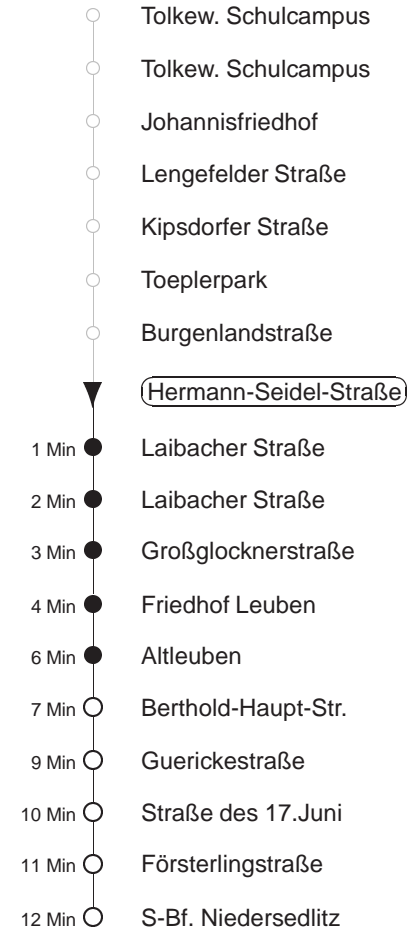

# EV4/6

gültig ab 06.01.25

Trachenberger Str. 40 · 01129 Dresden  
Service: 0351 857-1011 · www.dvb.de

Richtung: **Niedersedlitz** Haltestelle: **Hermann-Seidel-Straße**

Stunden	Minuten		
<b>MONTAG bis FREITAG</b>			
<b>1....3</b>	25 <sup>N</sup>	55 <sup>◇N</sup>	
<b>SONNABEND</b>			
<b>1</b>	15 <sup>N</sup>	25 <sup>N</sup>	55 <sup>N</sup>
<b>2....3</b>	25 <sup>N</sup>	55 <sup>N</sup>	
<b>SONN- und FEIERTAG</b>			
<b>1....3</b>	25 <sup>N</sup>	55 <sup>◇N</sup>	

<sup>N</sup> = ab Haltestelle Laibacher Straße weiter nach Niedersedlitz  
<sup>◇</sup> = verkehrt nur in den Nächten vor Samstag, vor Sonntag und vor Feiertag