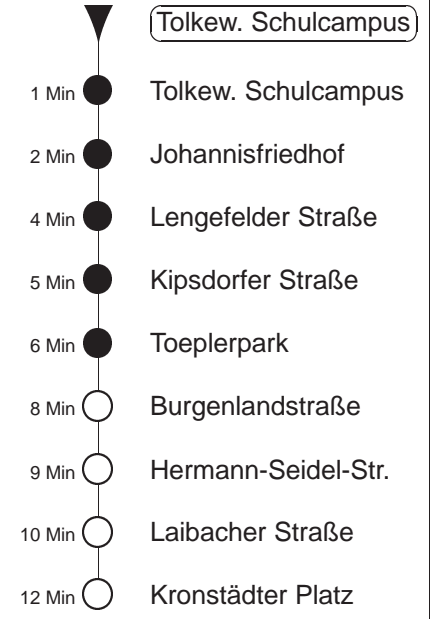

Richtung: **Laubegast**

Haltestelle: **Tolkewitz, Schulcampus**

Stunden	Minuten					
<b>MONTAG, DONNERSTAG und FREITAG</b>						
4	08	20	43	56		
5	05	21	31	41	51	
6	00	10	20	30	40	50
7	00	10	20	30	43	53
8.....18	03	13	23	33	43	53
19	03	13	23	34	44	54
20.....21	04	14	24	34	44	54
22	06	16	26	36	46	56
23.....0	08	18	38	48		
1	08	18 <sup>N</sup>	18 <sup>N</sup>	48 <sup>◇N</sup>		
2.....3	18 <sup>N</sup>	48 <sup>◇N</sup>				
<b>DIENSTAG, 31.12.24</b>						
4	18	38	48			
5.....7	08	18	38	48		
8	08	18	27	42	57	
9	12	27	42	52		
10.....18	02	12	22	32	42	52
19.....22	04	14	24	34	44	54
23	04	14	24	31	39	
0	26	33	41	51		
1	01	11	21	38	48	
2.....3	08	18	38	48		
4	08					
<b>SONNABEND</b>						
4	18	38	48			
5.....7	08	18	38	48		
8	08	18	27	42	57	
9	12	27	42	52		
10.....18	02	12	22	32	42	52
19.....21	04	14	24	34	44	54
22	06	16	26	36	46	56
23.....0	08	18	38	48		
1	08 <sup>N</sup>	18 <sup>N</sup>	48 <sup>N</sup>			
2.....3	18 <sup>N</sup>	48 <sup>N</sup>				
<b>SONN- und FEIERTAG</b>						
4	18	38	48			
5.....8	08	18	38	48		
9	08	18	27	42	57	
10	12	24	34	44	54	
11.....20	04	14	24	34	44	54
21	06	16	26	36	46	56
22.....0	08	18	38	48		
1	08	18 <sup>N</sup>	48 <sup>◇N</sup>			
2.....3	18 <sup>N</sup>	48 <sup>◇N</sup>				

<sup>N</sup> = ab Haltestelle Laibacher Straße weiter nach Niedersedlitz  
<sup>◇</sup> = verkehrt nur in den Nächten vor Samstag, vor Sonntag und vor Feiertag