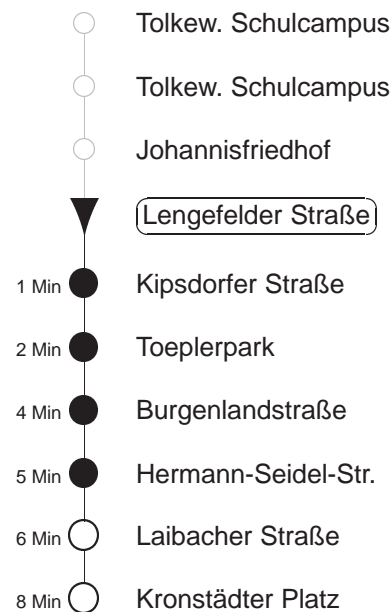

EV4/6

Silvesterfahrplan
gültig ab 27.12.24

Trachenberger Str. 40 · 01129 Dresden
Service: 0351 857-1011 · www.dvb.de

Richtung: **Laubegast**

Haltestelle: **Lengefelder Straße**

Stunden	Minuten					
MONTAG, DONNERSTAG und FREITAG						
4	11	23	46	59		
5	08	24	35	45	55	
6	04	14	24	34	44	54
7	04	14	24	34	47	57
8.....18	07	17	27	37	47	57
19	07	17	27	38	48	58
20.....21	08	18	28	38	48	58
22	09	19	29	39	49	59
23.....0	11	21	41	51		
1	11	21 ^N	21 ^N	51 ^{◇N}		
2.....3	21 ^N	51 ^{◇N}				
DIENSTAG, 31.12.24						
4	21	41	51			
5.....7	11	21	41	51		
8	11	21	31	46		
9	01	16	31	46	56	
10.....18	06	16	26	36	46	56
19.....22	08	18	28	38	48	58
23	08	18	28	35	43	
0	30	37	45	55		
1	05	15	25	42	52	
2.....3	12	22	42	52		
4	12					
SONNABEND						
4	21	41	51			
5.....7	11	21	41	51		
8	11	21	31	46		
9	01	16	31	46	56	
10.....18	06	16	26	36	46	56
19.....21	08	18	28	38	48	58
22	09	19	29	39	49	59
23.....0	11	21	41	51		
1	11 ^N	21 ^N	51 ^N			
2.....3	21 ^N	51 ^N				
SONN- und FEIERTAG						
4	21	41	51			
5.....8	11	21	41	51		
9	11	21	31	46		
10	01	16	28	38	48	58
11.....20	08	18	28	38	48	58
21	09	19	29	39	49	59
22.....0	11	21	41	51		
1	11	21 ^N	51 ^{◇N}			
2.....3	21 ^N	51 ^{◇N}				

^N = ab Haltestelle Laibacher Straße weiter nach Niedersedlitz

◇ = verkehrt nur in den Nächten vor Samstag, vor Sonntag und vor Feiertag