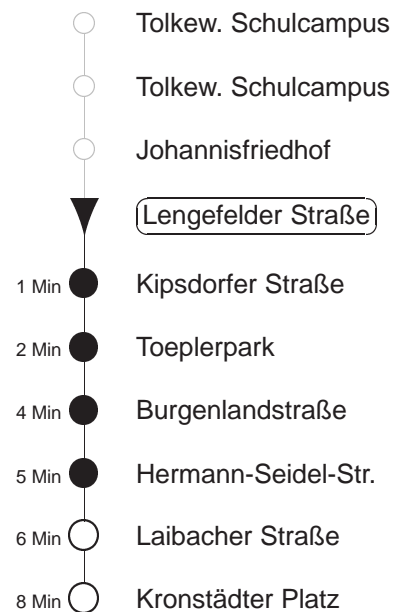

EV4/6

Weihnachtsfahrplan
gültig ab 21.12.24

Trachenberger Str. 40 · 01129 Dresden
Service: 0351 857-1011 · www.dvb.de

Richtung: **Laubegast**

Haltestelle: **Lengefelder Straße**

Stunden	Minuten					
MONTAG und FREITAG						
4	11	23	46	59		
5	08	24	35	45	55	
6	04	14	24	34	44	54
7	04	14	24	34	47	57
8.....18	07	17	27	37	47	57
19	07	17	27	38	48	58
20.....21	08	18	28	38	48	58
22	09	19	29	39	49	59
23.....0	11	21	41	51		
1	11	21 ^N	21 ^N	51 ^{◇N}		
2.....3	21 ^N	51 ^{◇N}				
DIENSTAG, 24.12.24						
4	21	41	51			
5.....7	11	21	41	51		
8	11	21	31	46		
9	01	16	31	46	56	
10.....14	06	16	26	36	46	56
15	06	16	29	44	59	
16.....0	11	21 ^N	41	51 ^N		
1	11	21 ^N				
2.....3	21 ^N					
SONNABEND						
4	21	41	51			
5.....7	11	21	41	51		
8	11	21	31	46		
9	01	16	31	46	56	
10.....18	06	16	26	36	46	56
19.....21	08	18	28	38	48	58
22	09	19	29	39	49	59
23.....0	11	21	41	51		
1	11 ^N	21 ^N	51 ^N			
2.....3	21 ^N	51 ^N				
SONN- und FEIERTAG						
4	21	41	51			
5.....8	11	21	41	51		
9	11	21	31	46		
10	01	16	28	38	48	58
11.....20	08	18	28	38	48	58
21	09	19	29	39	49	59
22.....0	11	21	41	51		
1	11	21 ^N	51 ^{◇N}			
2.....3	21 ^N	51 ^{◇N}				

^N = ab Haltestelle Laibacher Straße weiter nach Niedersedlitz

◇ = verkehrt nur in den Nächten vor Samstag, vor Sonntag und vor Feiertag