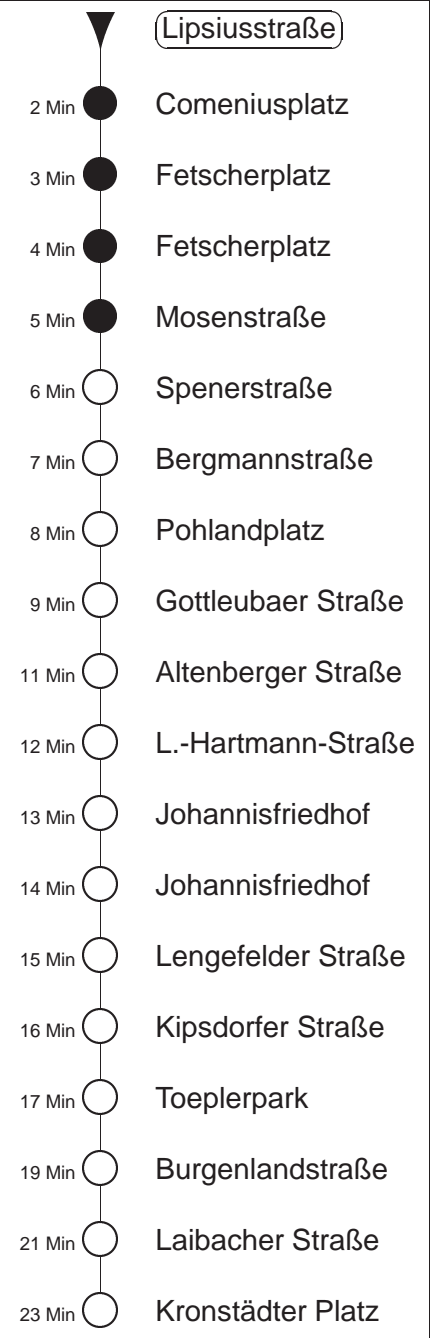

Richtung: **Laubegast**

Haltestelle: **Lipsiusstraße**

Stunden	Minuten									
MONTAG bis FREITAG (Ferien, 20.06. bis 02.08.24)										
4	30	58								
5	14	28	36T	44	51T					
6	00	07	15	21T	27	34	41T	47	54	
7.....18	01T	07	14	21T	27	34	41T	47	54	
19	01T	07	14	21T	29	37T	44	52T	59	
20	05T	12	20T	27	35T	42	50T	57		
21	05T	12	20T	27	35T	42	50	57		
22	05T	12	20T	28	35	43	58			
23	13	28	43	58						
0	13	28	43	58T						
1	13	28	◇	58T						
2	28	◇	58T							
3	28	◇	58							
SONNABEND										
4	28	58								
5	15	28	43	58						
6.....7	13	28	43	58						
8	13	28	43	50T	58					
9	05T	12	20T	27	35T	42	50	57T		
10	04	11	17T	23	30	36T	42	49	56T	
11.....17	02	09	16T	22	29	36T	42	49	56T	
18	02	09T	16	22T	28	35T	42	50T	57	
19.....20	05T	12	20T	27	35T	42	50T	57		
21	05T	12	20T	27	35T	42	50	57		
22	05T	12	20T	28	35T	43	58			
23.....0	13	28	43	58						
1	13	28	58							
2.....3	28	58								
SONN- und FEIERTAG										
4	28	58								
5	15	28	43	58						
6.....8	13	28	43	58						
9	13	28	42	50T	57					
10.....20	05T	12	20T	27	35T	42	50T	57		
21	05T	13	20T	28	43	58				
22.....23	13	28	43	58						
0	13	28	43	58T						
1	13	28	◇	58T						
2.....3	28	◇	58T							

T = bis Tolkewitz, Schulcampus
◇ = verkehrt nur in den Nächten vor Samstag, vor Sonntag und vor Feiertag