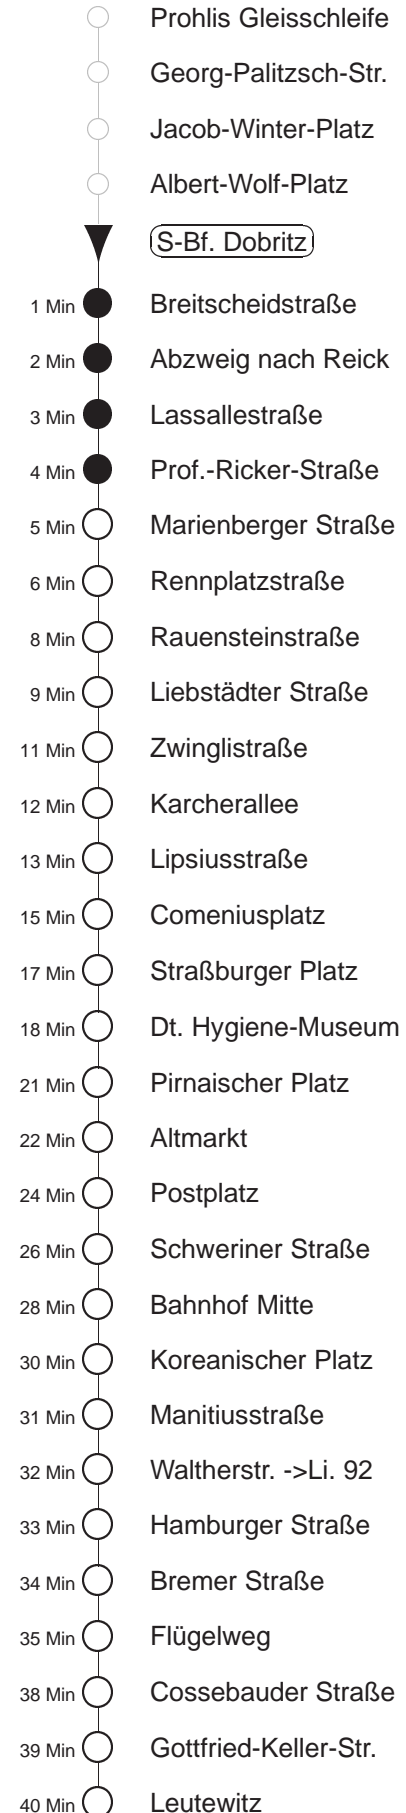

Richtung: Leutewitz		Haltestelle: S-Bf. Dobritz	
Stunden	Minuten		
MONTAG, DONNERSTAG und FREITAG			
4	30		
5	00	20	38 44 58
6	17	32	47
7.....20	02	17	32 47
21	02	17☉	32
22	02	32B	
23	02B	32B	
0	11☉		
DIENSTAG, 31.12.24			
5.....7	02B	32B	
8	02	32	47
9.....20	02	17	32 47
21.....22	10	40	
23	10	40☐	
0	40		
1.....2	10	40	
SONNABEND			
5.....7	02B	32B	
8	02	32	47
9.....20	02	17	32 47
21	02	17☉	32
22	02	32B	
23	02B	32B	
0	11☉		
SONN- und FEIERTAG			
5.....8	02B	32B	
9.....11	02	32	
12	02	32	47
13.....19	02	17	32 47
20	02	17	32 49☉
21	04	32	
22	02	32B	
23	02B	32B	
0	11☉		

B = bis Bahnhof Mitte
☐ = bis Abzweig n. Reick
☉ = ab Bahnhof Mitte wie Li.2 nach Gorbitz