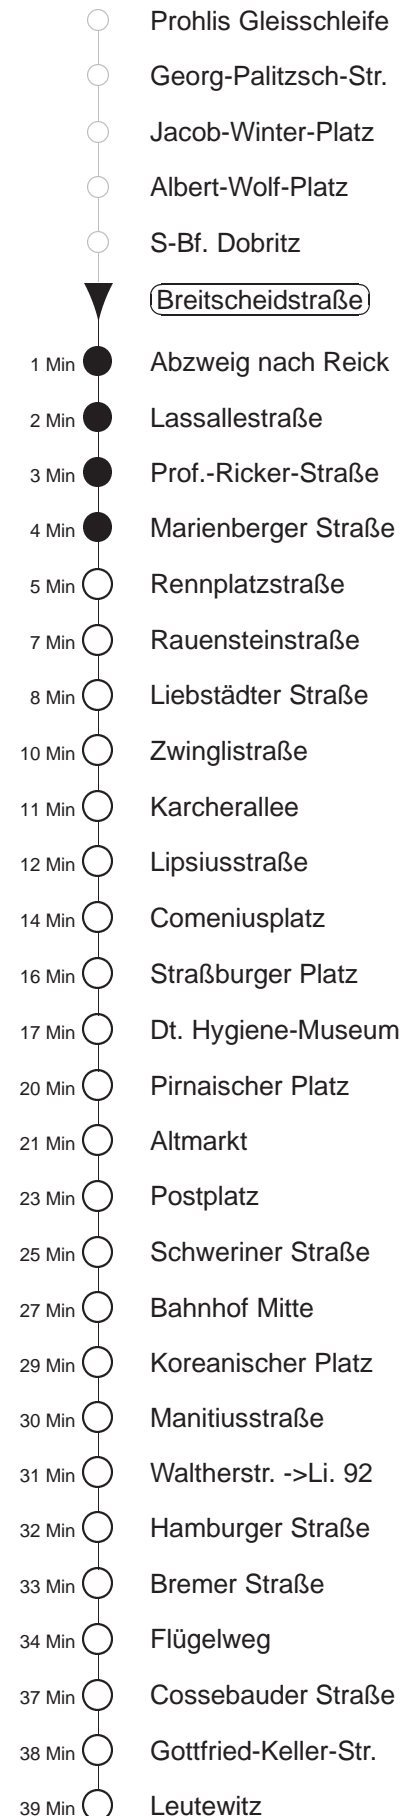

Richtung: Leutewitz		Haltestelle: Breitscheidstraße	
Stunden	Minuten		
MONTAG und FREITAG			
4	31		
5	01	21	39 45 59
6	18	33	48
7.....20	03	18	33 48
21	03	18 [Ⓞ]	33
22	03	33 ^B	
23	03 ^B	33 ^B	
0	12 [Ⓞ]		
DIENSTAG, 24.12.24			
5.....7	03 ^B	33 ^B	
8	03	33	48
9.....14	03	18	33 48
15	03	33	43 [Ⓞ]
16	03	31 [Ⓞ]	
17.....18	01 ^B	31 ^B	
19	01 ^B	33 ^B	
20.....23	03 ^B	33 ^B	
0	12 [Ⓞ]		
SONNABEND			
5.....7	03 ^B	33 ^B	
8	03	33	48
9.....20	03	18	33 48
21	03	18 [Ⓞ]	33
22	03	33 ^B	
23	03 ^B	33 ^B	
0	12 [Ⓞ]		
SONN- und FEIERTAG			
5.....8	03 ^B	33 ^B	
9.....11	03	33	
12	03	33	48
13.....19	03	18	33 48
20	03	18	33 50 [Ⓞ]
21	05	33	
22	03	33 ^B	
23	03 ^B	33 ^B	
0	12 [Ⓞ]		

B = bis Bahnhof Mitte
 Ⓞ = ab Bahnhof Mitte wie Li.2 nach Gorbitz