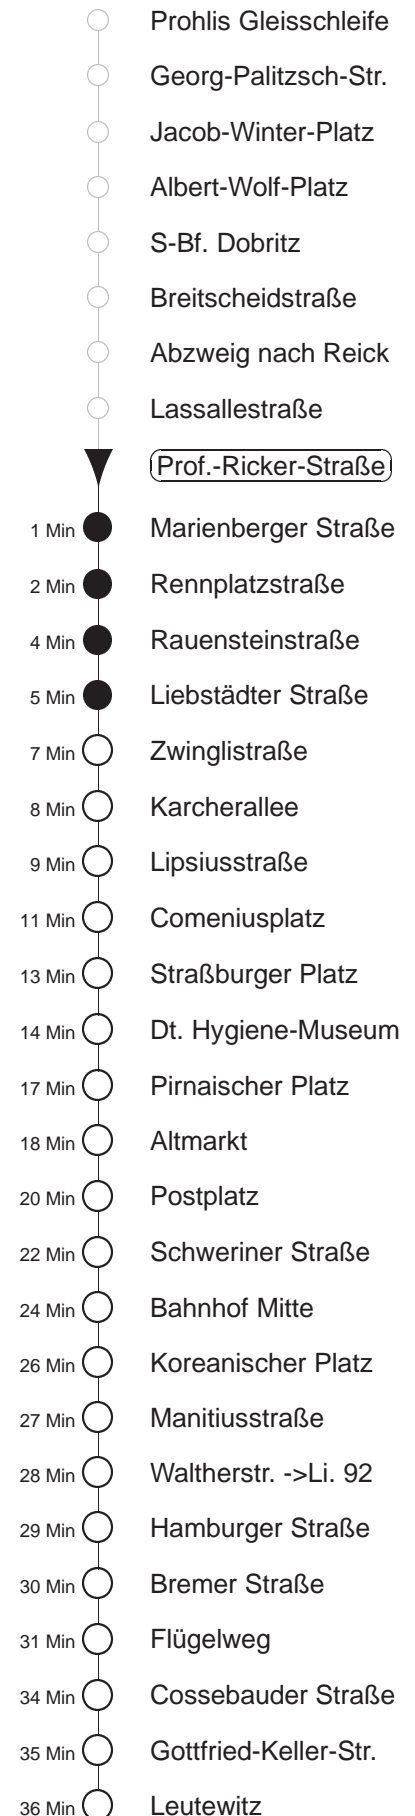

Richtung: **Leutewitz** Haltestelle: **Prof.-Ricker-Straße**

Stunden	Minuten			
MONTAG und FREITAG				
4	34			
5	04	24	42	48
6	02	21	36	51
7.....20	06	21	36	51
21	06	21 [Ⓞ]	36	
22	06	36 ^B		
23	06 ^B	36 ^B		
0	15 [Ⓞ]			
DIENSTAG, 24.12.24				
5.....7	06 ^B	36 ^B		
8	06	36	51	
9.....14	06	21	36	51
15	06	36	46 [Ⓞ]	
16	06	34 [Ⓞ]		
17.....18	04 ^B	34 ^B		
19	04 ^B	36 ^B		
20.....23	06 ^B	36 ^B		
0	15 [Ⓞ]			
SONNABEND				
5.....7	06 ^B	36 ^B		
8	06	36	51	
9.....20	06	21	36	51
21	06	21 [Ⓞ]	36	
22	06	36 ^B		
23	06 ^B	36 ^B		
0	15 [Ⓞ]			
SONN- und FEIERTAG				
5.....8	06 ^B	36 ^B		
9.....11	06	36		
12	06	36	51	
13.....19	06	21	36	51
20	06	21	36	53 [Ⓞ]
21	08	36		
22	06	36 ^B		
23	06 ^B	36 ^B		
0	15 [Ⓞ]			

B = bis Bahnhof Mitte
Ⓞ = ab Bahnhof Mitte wie Li.2 nach Gorbitz