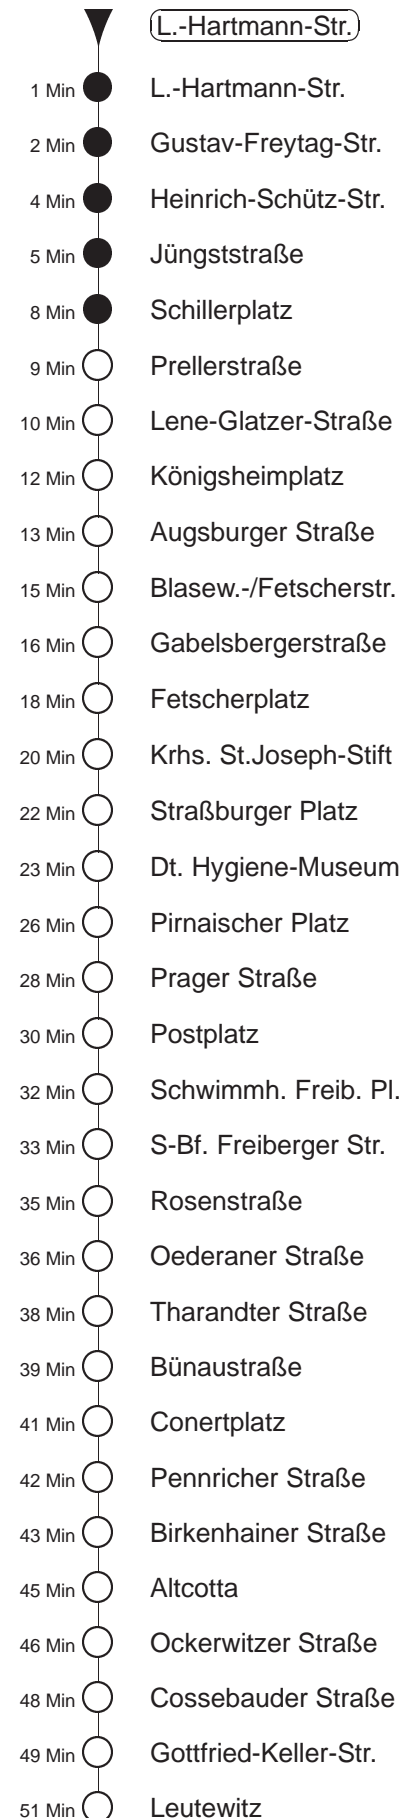

Richtung: **Leutewitz** Haltestelle: **Ludwig-Hartmann-Straße**

Stunden	Minuten			
<b>MONTAG, DONNERSTAG und FREITAG</b>				
4	45			
5	08	28	45	
6	05	25	41	56
7.....21	11	26	41	56
22.....23	17	47		
0	17			
<b>DIENSTAG, 31.12.24</b>				
4.....6	17	47		
7	17	45		
8	15	41	56	
9.....17	08	23	38	53
18	08	23	41	56
19.....20	11	26	41	56
21	11	26	41	57
22	07	27	37	57
23	07 <sup>W</sup>	27 <sup>P</sup>		
0	37	57		
1	15	25 <sup>Ⓟ</sup>	45	
2	15	45		
3	17			
<b>SONNABEND</b>				
4.....6	17	47		
7	17	45		
8	15	41	56	
9.....17	09	24	39	54
18	09	24	41	56
19.....21	11	26	41	56
22.....23	17	47		
0	17			
<b>SONN- und FEIERTAG</b>				
4.....7	17	47		
8	17	45		
9	15	43	56	
10.....20	11	26	41	56
21.....23	17	47		
0	17			

**P** = bis Postplatz  
**W** = ab Bünaustraße nach Wölfnitz  
**Ⓟ** = ab Bünaustraße wie Linie 7 nach Gorbitz  
**●** = von Tolkewitz, Abfahrt in der Ludw.-Hartmann-Straße