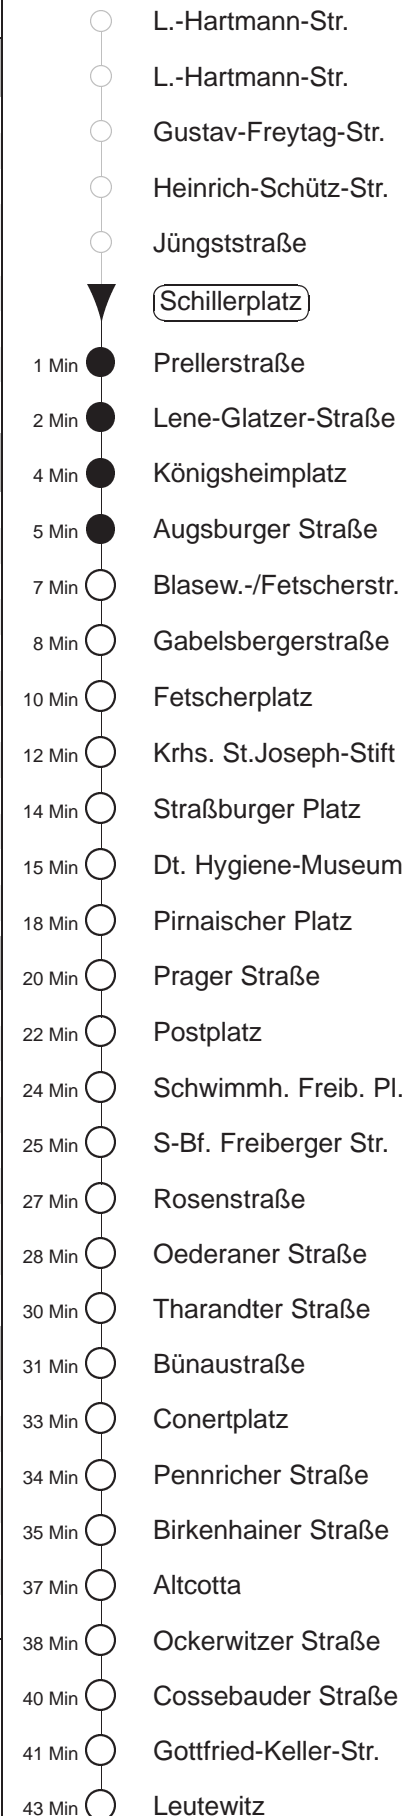

Richtung: **Leutewitz**

Haltestelle: **Schillerplatz**

Stunden	Minuten			
<b>MONTAG, DONNERSTAG und FREITAG</b>				
4	52			
5	15	35	53	
6	13	33	49	
7.....18	04	19	34	49
19	04	19	33	48
20.....21	03	18	33	48
22	03	22	52	
23	22	52		
0	22			
<b>DIENSTAG, 31.12.24</b>				
4.....7	22	52		
8	22	48		
9	03	16	31	46
10.....17	01	16	31	46
18	01	16	31	48
19.....21	03	18	33	48
22	04	14	34	44
23	04	14 <sup>W</sup>	34 <sup>P</sup>	
0	34	44		
1	04	22	32 <sup>Ⓟ</sup>	52
2	22	52		
3	22			
<b>SONNABEND</b>				
4.....7	22	52		
8	22	48		
9	03	17	32	47
10.....17	02	17	32	47
18	02	17	32	48
19.....21	03	18	33	48
22	03	22	52	
23	22	52		
0	22			
<b>SONN- und FEIERTAG</b>				
4.....8	22	52		
9	22	50		
10.....19	03	18	33	48
20	03	18	33	46
21	01	22	52	
22.....23	22	52		
0	22			

<sup>P</sup> = bis Postplatz

<sup>W</sup> = ab Bünaustraße nach Wölfnitz

<sup>Ⓟ</sup> = ab Bünaustraße wie Linie 7 nach Gorbitz