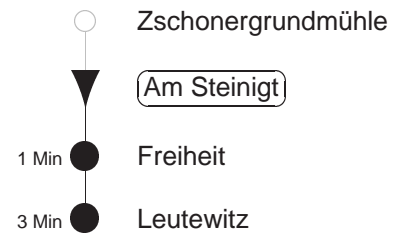

97

gültig ab 03.01.24

Trachenberger Str. 40 · 01129 Dresden
Service: 0351 857-1011 · www.dvb.de

Richtung: **Leutewitz**

Haltestelle: **Am Steinigt**

Stunden	Minuten
MONTAG bis FREITAG	
5	45T
6	32T
7.....8	02T
9	- In dieser(n) Stunde(n) keine Abfahrt(en) -
10	02T
11	- In dieser(n) Stunde(n) keine Abfahrt(en) -
12	02T
13	- In dieser(n) Stunde(n) keine Abfahrt(en) -
14	02T
15	- In dieser(n) Stunde(n) keine Abfahrt(en) -
16	02T
17	- In dieser(n) Stunde(n) keine Abfahrt(en) -
18	02T
19	59T