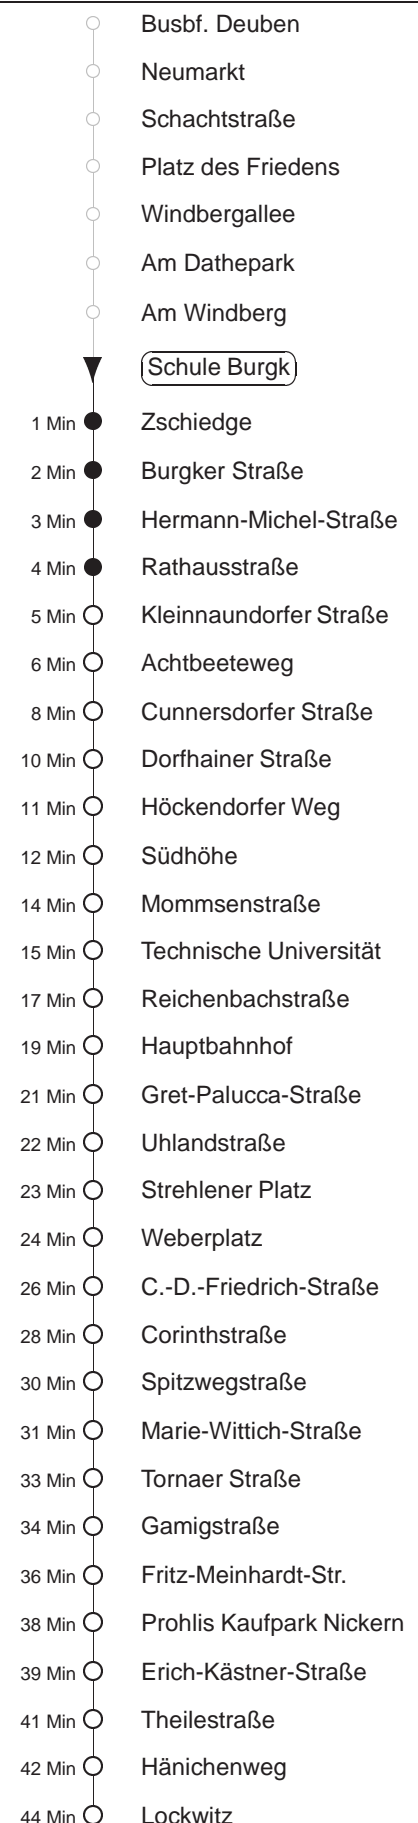

Richtung: **Lockwitz**

Haltestelle: **Schule Burgk**

Stunden	Minuten		
MONTAG bis FREITAG			
4	33 ^N		
5	03 ^N	28 ^N	49 ^N
6	09 ^N	28 ^N	48 ^N
7	08 ^N	28 ^N	58
8.....17	18	38	58
18.....20	24	54	
21	31		
SONNABEND			
6	13 ^N	43 ^N	
7	13 ^N	43 ^N	58
8	24	54	
9	23	53	
10.....15	22	52	
16	22	54	
17.....19	24	54	
20	24	56	
21	31		
SONN- und FEIERTAG			
7	43 ^N		
8	09 ^N	39 ^N	55
9.....19	24	54	
20	24	56	
21	31		

^N = ab Erich-Kästner-Straße nach Nickern