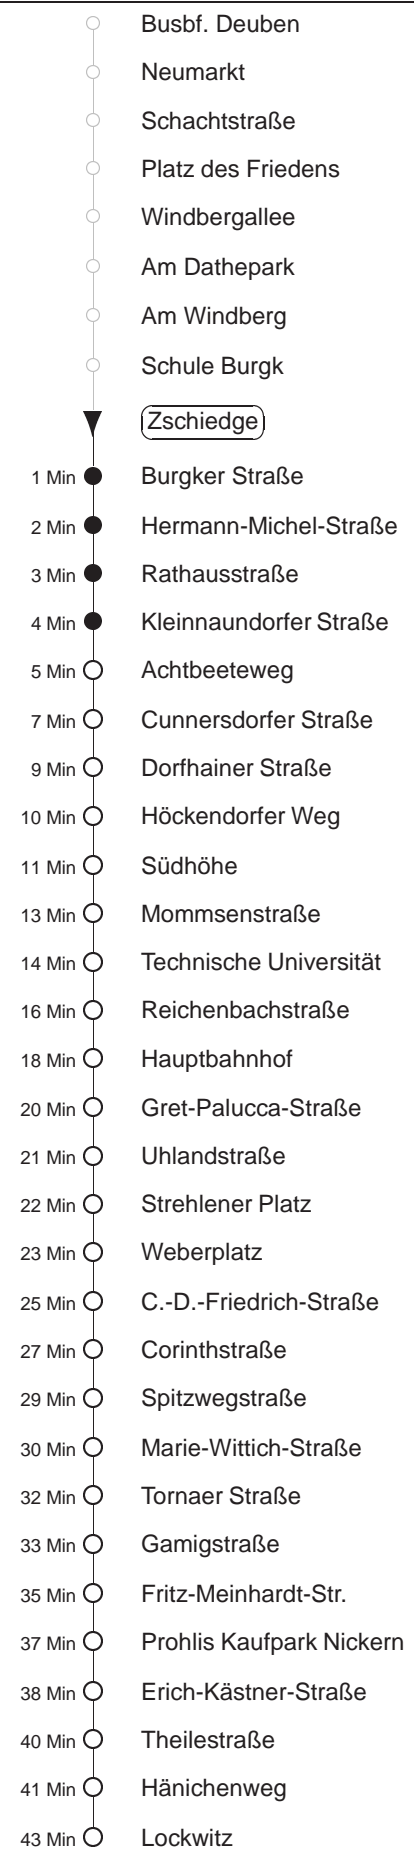

Richtung: **Lockwitz**

Haltestelle: **Zschiegde**

Stunden	Minuten			
MONTAG bis FREITAG				
4	11TA	34N		
5	04N	29N	50N	
6	10N	29N	49N	
7	09N	29N	39	59
8.....17	19	39	59	
18.....20	25	55		
21	32	52N		
22	16N	44N		
23	14N	44N		
0	14N	44P		
1	14S	46T◇A		
2.....3	16TA	46T◇A		
SONNABEND				
4	16TA	41TA		
5.....6	14N	44N		
7	14N	44N	59	
8	25	55		
9	24	54		
10.....15	23	53		
16	23	55		
17.....19	25	55		
20	25	57		
21	32	52N		
22	16N	44N		
23	14N	44N		
0	14N	44P		
1	14S	46TA		
2.....3	16TA	46TA		
SONN- und FEIERTAG				
4	16TA	41TA		
5.....7	14N	44N		
8	11N	41N	56	
9.....19	25	55		
20	25	57		
21	32	52N		
22	16N	44N		
23	14N	44N		
0	14N	44P		
1	14S	46T◇A		
2.....3	16TA	46T◇A		

T = Taxi; nur auf Bestellung spätestens 20 min. vor Abfahrt, Tel. 0351/8571111
 S = bis Strehlemer Platz
 A = bis Achtbeeteweg
 P = bis Prohlis, Gleisschleife
 N = ab Erich-Kästner-Straße nach Nickern
 ◇ = verkehrt nur in den Nächten vor Samstag, vor Sonntag und vor Feiertag