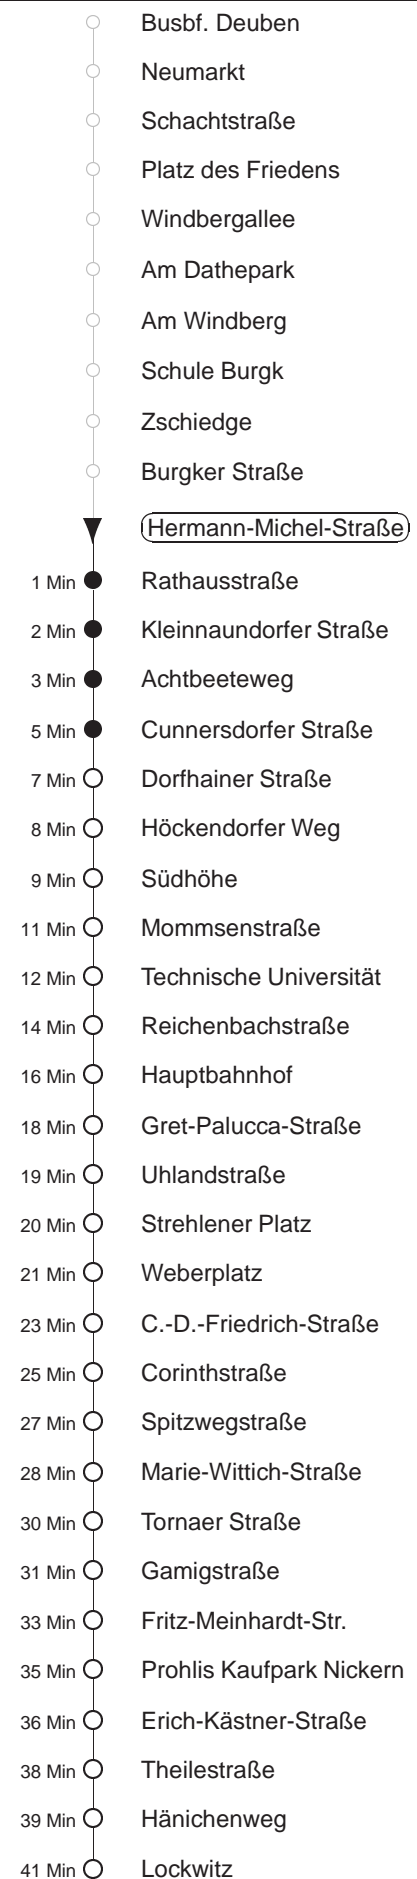

Richtung: **Lockwitz** Haltestelle: **Hermann-Michel-Straße**

Stunden	Minuten		
MONTAG bis FREITAG			
4	12TA	36N	
5	06N	31N	52N
6	12N	31N	51N
7	11N	31N	41
8.....17	01	21	41
18	01	27	57
19.....20	27	57	
21	34	54N	
22	18⊙N	46⊙N	
23	16⊙N	46⊙N	
0	16⊙N	46⊙P	
1	16S	47T◇A	
2.....3	17TA	47T◇A	
SONNABEND			
4	17TA	42TA	
5	16N	46N	
6	16⊙N	46⊙N	
7	16⊙N	46N	
8	01	27	57
9	26	56	
10.....15	25	55	
16	25	57	
17.....19	27	57	
20	27	59	
21	34	54N	
22	18N	46N	
23	16N	46N	
0	16N	46P	
1	16S	47TA	
2.....3	17TA	47TA	
SONN- und FEIERTAG			
4	17TA	42TA	
5.....7	16N	46N	
8	13N	43N	58
9.....19	27	57	
20	27	59	
21	34	54N	
22	18N	46N	
23	16N	46N	
0	16N	46P	
1	16S	47T◇A	
2.....3	17TA	47T◇A	

T = Taxi; nur auf Bestellung spätestens 20 min. vor Abfahrt, Tel. 0351/8571111

S = bis Strehlemer Platz

A = bis Achtbeeteweg

P = bis Prohlis, Gleisschleife

N = ab Erich-Kästner-Straße nach Nickern

⊙ = ab Prohlis Taxi n. Lockwitz auf Bestellg. (20 min vorher) Tel.: 0351/857-1111

◇ = verkehrt nur in den Nächten vor Samstag, vor Sonntag und vor Feiertag