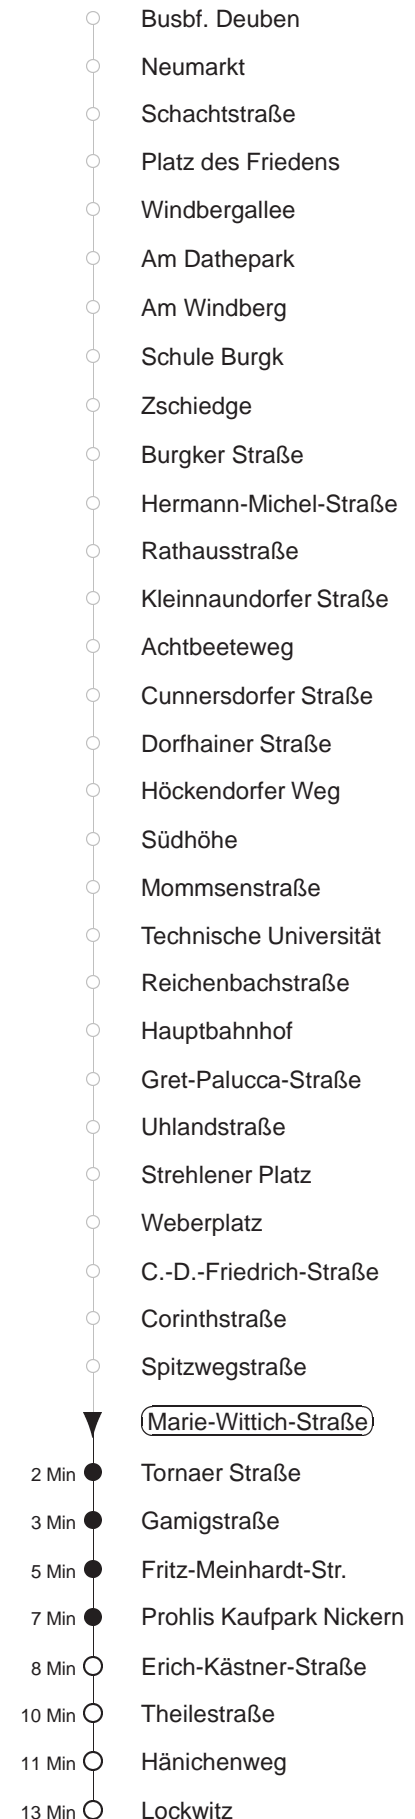

Richtung: **Lockwitz** Haltestelle: **Marie-Wittich-Straße**

Stunden	Minuten					
MONTAG bis FREITAG						
4	16	39 ^N	51	59 ^N		
5	13	30 ^N	45	58 ^N		
6	09	19 ^N	29	40 ^N	49	59 ^N
7.....17	09	19 ^N	29	39 ^N	49	59 ^N
18	09	19 ^N	29	39 ^N	54	
19.....20	09 ^N	24	39 ^N	54		
21	09 ^N	24	37 ^N	57		
22	17 ^N	41 ^{⊙N}				
23.....0	09 ^{⊙N}	39 ^{⊙N}				
1	09 ^{⊙P}					
2	- In dieser(n) Stunde(n) keine Abfahrt(en) -					
3	04 ^{HS}					
SONNABEND						
5	09 ^{⊙N}	39 ^N				
6	09 ^N	39 ^{⊙N}				
7	09 ^{⊙N}	39 ^{⊙N}	54			
8	09 ^N	24	39 ^N	54		
9	10 ^N	24	39 ^N	53		
10.....16	08 ^N	23	38 ^N	53		
17.....20	09 ^N	24	39 ^N	54		
21	10 ^N	23	37 ^N	57		
22	17 ^N	41 ^N				
23.....0	09 ^N	39 ^N				
1	09 ^P					
2	- In dieser(n) Stunde(n) keine Abfahrt(en) -					
3	04 ^{HS}					
SONN- und FEIERTAG						
5	09 ^{⊙N}	39 ^N				
6.....7	09 ^N	39 ^N				
8	09 ^N	36 ^N	50			
9	06 ^N	22	39 ^N	54		
10.....20	09 ^N	24	39 ^N	54		
21	10 ^N	23	37 ^N	57		
22	17 ^N	41 ^N				
23.....0	09 ^N	39 ^N				
1	09 ^P					
2	- In dieser(n) Stunde(n) keine Abfahrt(en) -					
3	04 ^{HS}					

P = bis Prohlis, Gleisschleife
^N = ab Erich-Kästner-Straße nach Nickern
^{HS} = Li. H/S nach Pirna, nur in den Nächten vor Sonnabend, Sonntag und Feiertagen
[⊙] = ab Prohlis Taxi n. Lockwitz auf Bestellg. (20 min vorher) Tel.: 0351/857-1111