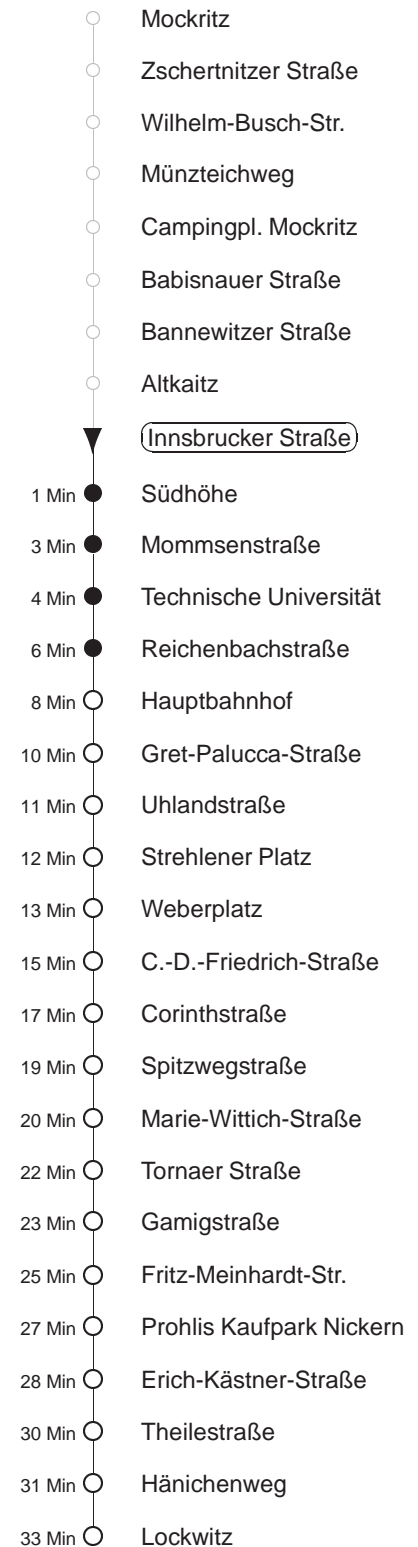

Richtung: **Lockwitz** Haltestelle: **Innsbrucker Straße**

Stunden	Minuten		
MONTAG bis FREITAG			
4	56		
5	25	49	
6	09	29	49
7	09	29	59 ^N
8.....17	19 ^N	39 ^N	59 ^N
18.....20	19 ^N	49 ^N	
21	20 ^N	56 ^{TS}	
22.....0	17 ^{TS}	47 ^{TS}	
1	17 ^{TS}		
SONNABEND			
5.....7	17 ^{TS}	47 ^{TS}	
8	19 ^N	50 ^N	
9	19 ^N	48 ^N	
10.....15	18 ^N	48 ^N	
16	18 ^N	49 ^N	
17.....19	19 ^N	49 ^N	
20	19 ^N	50 ^N	
21	20 ^N	56 ^{TS}	
22.....0	17 ^{TS}	47 ^{TS}	
1	17 ^{TS}		
SONN- und FEIERTAG			
5.....7	17 ^{TS}	47 ^{TS}	
8	14 ^{TS}	44 ^{TS}	
9.....19	19 ^N	49 ^N	
20	19 ^N	50 ^N	
21	20 ^N	56 ^{TS}	
22.....0	17 ^{TS}	47 ^{TS}	
1	17 ^{TS}		

T = Taxi; nur auf Bestellung spätestens 20 min. vor Abfahrt, Tel. 0351/8571111

S = bis Südhöhe

^N = ab Erich-Kästner-Straße nach Nickern