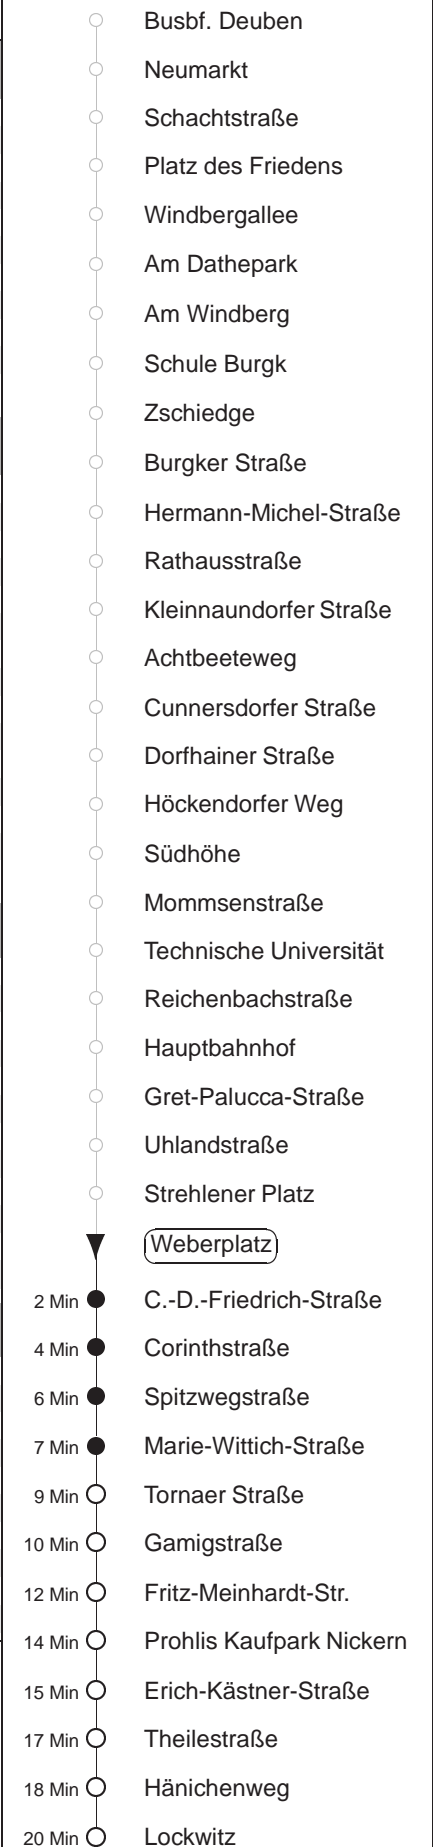

Richtung: **Lockwitz**

Haltestelle: **Weberplatz**

Stunden	Minuten					
MONTAG, DONNERSTAG und FREITAG						
4	33 ^N	53 ^N				
5	07	24 ^N	38	51 ^N		
6	02	12 ^N	22	33 ^N	42	52 ^N
7.....17	02	12 ^N	22	32 ^N	42	52 ^N
18	02	12 ^N	22	32 ^N	47	
19.....20	02 ^N	17	32 ^N	47		
21	02 ^N	17	31 ^N	51		
22	11 ^N	35 ^{○N}				
23.....0	03 ^{○N}	33 ^{○N}				
1	03 ^{○P}					
2	58 ^{HS}					
DIENSTAG, 31.12.24						
5	03 ^{○N}	33 ^N				
6	03 ^N	33 ^{○N}				
7	03 ^{○N}	33 ^{○N}				
8	03 ^N	18→ ^N	32 ^N	47		
9	03 ^N	17	32 ^N	46		
10.....16	01 ^N	16	31 ^N	46		
17.....20	02 ^N	17	32 ^N	47		
21	03 ^N	17	34 ^N	48		
22	08	23 ^N	38	53 ^N		
23	08	23 ^P				
0	43 ^N	58				
1	08 ^N	24	38 ^N	54		
2	08 ^N	24 ^P	36 ^N			
3	06 ^N	34 ^N				
4	04 ^P					
SONNABEND						
5	03 ^{○N}	33 ^N				
6	03 ^N	33 ^{○N}				
7	03 ^{○N}	33 ^{○N}				
8	03 ^N	18→ ^N	32 ^N	47		
9	03 ^N	17	32 ^N	46		
10.....16	01 ^N	16	31 ^N	46		
17.....20	02 ^N	17	32 ^N	47		
21	03 ^N	17	31 ^N	51		
22	11 ^N	35 ^N				
23.....0	03 ^N	33 ^N				
1	03 ^P					
2	58 ^{HS}					
SONN- und FEIERTAG						
5	03 ^{○N}	33 ^N				
6.....7	03 ^N	33 ^N				
8	03 ^N	30 ^N				
9	00 ^N	16	32 ^N	47		
10.....20	02 ^N	17	32 ^N	47		
21	03 ^N	17	31 ^N	51		
22	11 ^N	35 ^N				
23.....0	03 ^N	33 ^N				
1	03 ^P					
2	58 ^{HS}					

P = bis Prohlis, Gleisschleife
^N = ab Erich-Kästner-Straße nach Nickern
^{HS} = Li. H/S nach Pirna, nur in den Nächten vor Sonnabend, Sonntag und Feiertagen
[○] = ab Prohlis Taxi n. Lockwitz auf Bestellg. (20 min vorher) Tel.: 0351/857-1111
 → = Weiterfahrtmöglichkeit ab E.-Kästner-Str. Ri. Lockwitz, bitte umsteigen