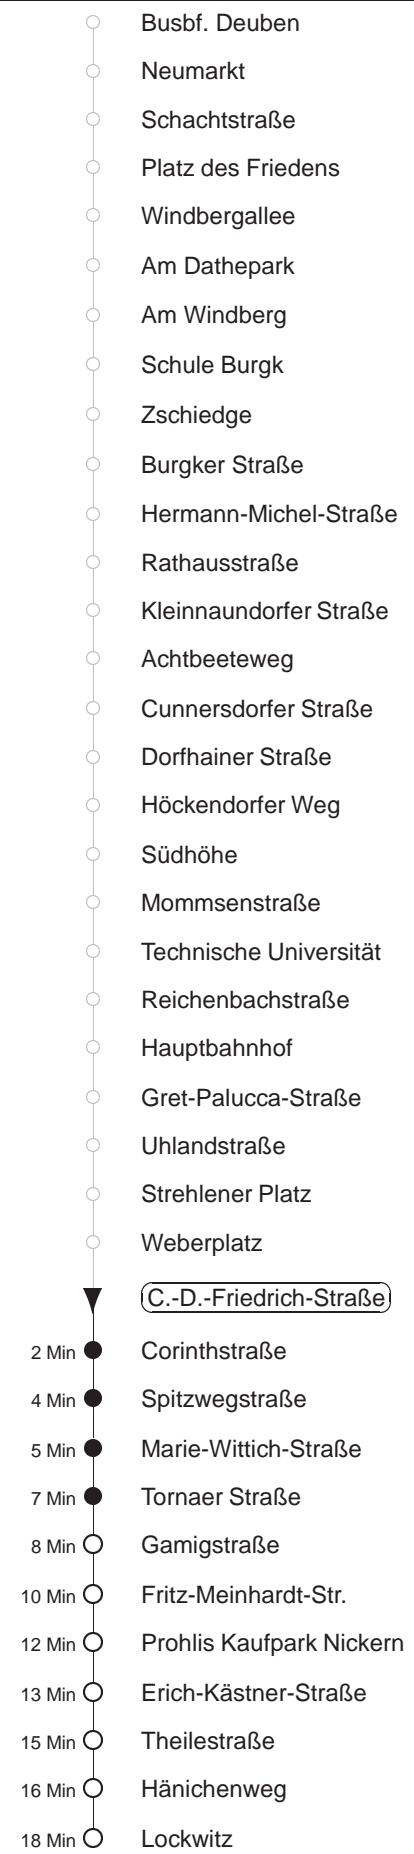

Richtung: **Lockwitz** Haltestelle: **C.-D.-Friedrich-Straße**

Stunden	Minuten					
MONTAG, DONNERSTAG und FREITAG						
4	34 ^N	54 ^N				
5	08	25 ^N	40	53 ^N		
6	04	14 ^N	24	35 ^N	44	54 ^N
7.....17	04	14 ^N	24	34 ^N	44	54 ^N
18	04	14 ^N	24	34 ^N	49	
19.....20	04 ^N	19	34 ^N	49		
21	04 ^N	19	32 ^N	52		
22	12 ^N	36 ^{○N}				
23.....0	04 ^{○N}	34 ^{○N}				
1	04 ^{○P}					
2	59 ^{HS}					
DIENSTAG, 31.12.24						
5	04 ^{○N}	34 ^N				
6	04 ^N	34 ^{○N}				
7	04 ^{○N}	34 ^{○N}				
8	04 ^N	19 ^{→N}	34 ^N	49		
9	05 ^N	19	34 ^N	48		
10.....16	03 ^N	18	33 ^N	48		
17.....20	04 ^N	19	34 ^N	49		
21	05 ^N	19	36 ^N	50		
22	10	25 ^N	40	55 ^N		
23	10	25 ^P				
0	45 ^N					
1	00	10 ^N	26	40 ^N	56	
2	10 ^N	26 ^P	38 ^N			
3	08 ^N	35 ^N				
4	05 ^P					
SONNABEND						
5	04 ^{○N}	34 ^N				
6	04 ^N	34 ^{○N}				
7	04 ^{○N}	34 ^{○N}				
8	04 ^N	19 ^{→N}	34 ^N	49		
9	05 ^N	19	34 ^N	48		
10.....16	03 ^N	18	33 ^N	48		
17.....20	04 ^N	19	34 ^N	49		
21	05 ^N	18	32 ^N	52		
22	12 ^N	36 ^N				
23.....0	04 ^N	34 ^N				
1	04 ^P					
2	59 ^{HS}					
SONN- und FEIERTAG						
5	04 ^{○N}	34 ^N				
6.....7	04 ^N	34 ^N				
8	04 ^N	31 ^N				
9	01 ^N	17	34 ^N	49		
10.....20	04 ^N	19	34 ^N	49		
21	05 ^N	18	32 ^N	52		
22	12 ^N	36 ^N				
23.....0	04 ^N	34 ^N				
1	04 ^P					
2	59 ^{HS}					

P = bis Prohlis, Gleisschleife
^N = ab Erich-Kästner-Straße nach Nickern
^{HS} = Li. H/S nach Pirna, nur in den Nächten vor Sonnabend, Sonntag und Feiertagen
[○] = ab Prohlis Taxi n. Lockwitz auf Bestellg. (20 min vorher) Tel.: 0351/857-1111
[→] = Weiterfahrtmöglichkeit ab E.-Kästner-Str. Ri. Lockwitz, bitte umsteigen