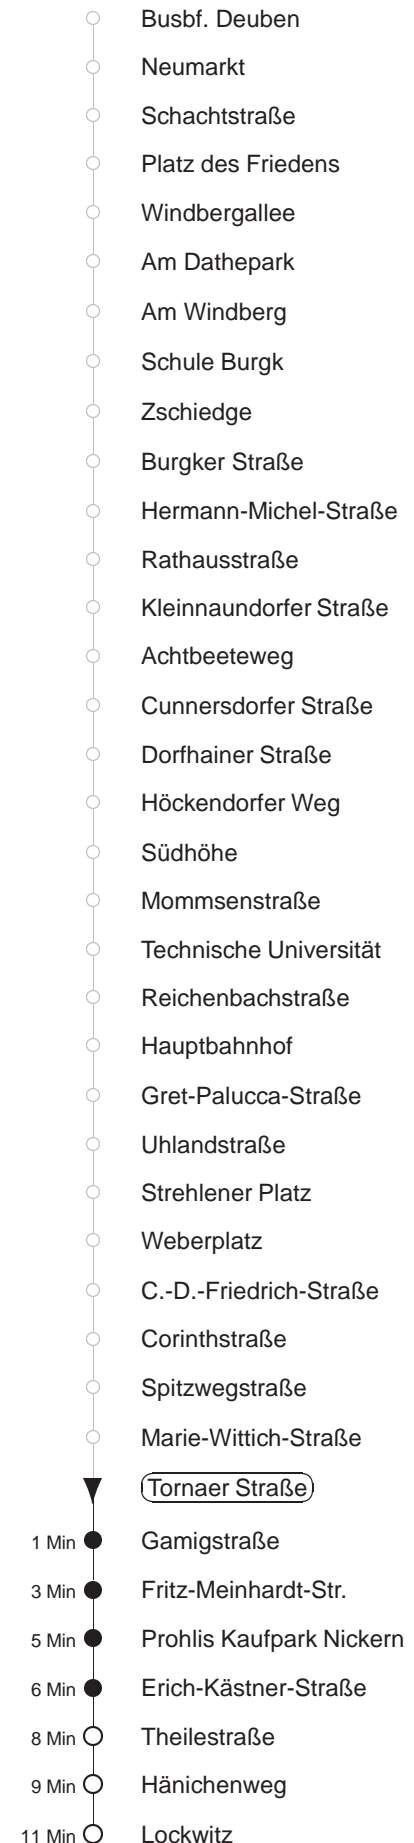

Richtung: **Lockwitz**

Haltestelle: **Tornaer Straße**

Stunden	Minuten						
MONTAG, DONNERSTAG und FREITAG							
4	17	40 ^N	52				
5	00 ^N	14	31 ^N	47			
6	00 ^N	11	21 ^N	31	42 ^N	51	
7.....17	01 ^N	11	21 ^N	31	41 ^N	51	
18	01 ^N	11	21 ^N	31	41 ^N	56	
19.....20	11 ^N	26	41 ^N	56			
21	11 ^N	26	38 ^N	58			
22	18 ^N	42 ^{L N}					
23.....0	10 ^{L N}	40 ^{L N}					
1	10 ^{L P}						
2	- In dieser(n) Stunde(n) keine Abfahrt(en) -						
3	05 ^{HS}						
DIENSTAG, 31.12.24							
5	10 ^{L N}	40 ^N					
6	10 ^N	40 ^{L N}					
7	10 ^{L N}	40 ^{L N}	55				
8	10 ^N	25→ ^N	27	41 ^N	56		
9	12 ^N	26	41 ^N	55			
10.....16	10 ^N	25	40 ^N	55			
17.....20	11 ^N	26	41 ^N	56			
21	12 ^N	26	43 ^N	57			
22	17	32 ^N	47				
23	02 ^N	17	32 ^P				
0	41	52 ^N					
1	07	17 ^N	33	47 ^N			
2	03	17 ^N	33 ^P	45 ^N			
3	15 ^N	41 ^N					
4	11 ^P						
SONNABEND							
5	10 ^{L N}	40 ^N					
6	10 ^N	40 ^{L N}					
7	10 ^{L N}	40 ^{L N}	55				
8	10 ^N	25→ ^N	27	41 ^N	56		
9	12 ^N	26	41 ^N	55			
10.....16	10 ^N	25	40 ^N	55			
17.....20	11 ^N	26	41 ^N	56			
21	12 ^N	24	38 ^N	58			
22	18 ^N	42 ^N					
23.....0	10 ^N	40 ^N					
1	10 ^P						
2	- In dieser(n) Stunde(n) keine Abfahrt(en) -						
3	05 ^{HS}						
SONN- und FEIERTAG							
5	10 ^{L N}	40 ^N					
6.....7	10 ^N	40 ^N					
8	10 ^N	37 ^N	51				
9	07 ^N	23	41 ^N	56			
10.....20	11 ^N	26	41 ^N	56			
21	12 ^N	24	38 ^N	58			
22	18 ^N	42 ^N					
23.....0	10 ^N	40 ^N					
1	10 ^P						
2	- In dieser(n) Stunde(n) keine Abfahrt(en) -						
3	05 ^{HS}						

P = bis Prohlis, Gleisschleife
^N = ab Erich-Kästner-Straße nach Nickern
^{HS} = Li. H/S nach Pirna, nur in den Nächten vor Sonnabend, Sonntag und Feiertagen
^L = ab Prohlis Taxi n. Lockwitz auf Bestellg. (20 min vorher) Tel.: 0351/857-1111
 → = Weiterfahrtmöglichkeit ab E.-Kästner-Str. Ri. Lockwitz, bitte umsteigen