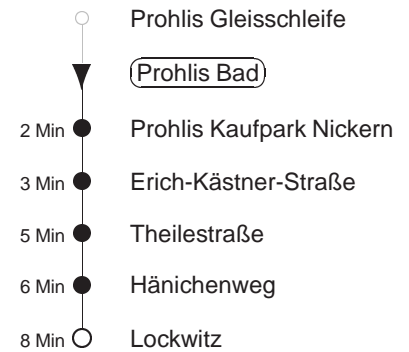

Richtung: **Lockwitz**

Haltestelle: **Prohlis Bad**

Stunden	Minuten	
MONTAG, DONNERSTAG und FREITAG		
22	50T	
23.....0	20T	50T
1.....3	20T	50T◇
DIENSTAG, 31.12.24		
4.....6	20T	50T
7	20T	
8.....23	- In dieser(n) Stunde(n) keine Abfahrt(en) -	
0	29 N	30
SONNABEND		
4.....6	20T	50T
7	20T	
8.....20	- In dieser(n) Stunde(n) keine Abfahrt(en) -	
21	54 N	
22	50T	
23.....3	20T	50T
SONN- und FEIERTAG		
4.....7	20T	50T
8	20T	
9.....21	- In dieser(n) Stunde(n) keine Abfahrt(en) -	
22	50T	
23.....0	20T	50T
1.....3	20T	50T◇

T = Taxi; nur auf Bestellung spätestens 20 min. vor Abfahrt, Tel. 0351/8571111
N = ab Erich-Kästner-Straße nach Nickern
 ◇ = verkehrt nur in den Nächten vor Samstag, vor Sonntag und vor Feiertag