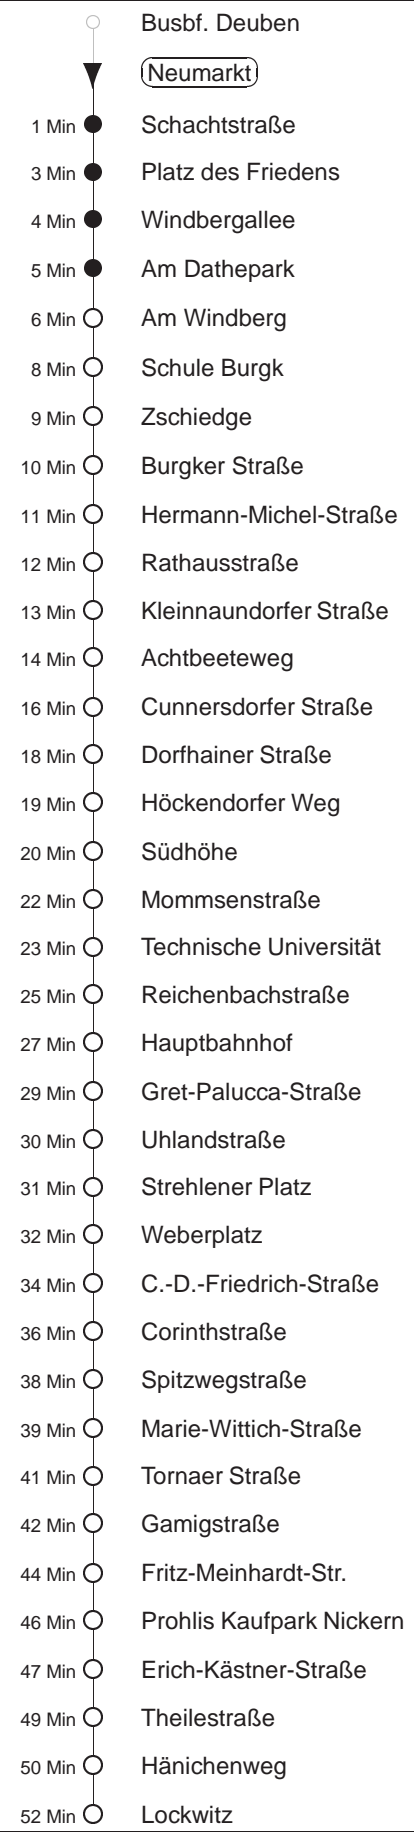

Richtung: Lockwitz		Haltestelle: Neumarkt	
Stunden	Minuten		
MONTAG, DONNERSTAG und FREITAG			
4	28 ^N	58 ^N	
5	22 ^N	43 ^N	
6	03 ^N	20 ^N	40 ^N
7	00 ^N	20 ^N	50
8.....17	10	30	50
18.....20	18	48	
21	26		
DIENSTAG, 31.12.24			
6	08 ^N	38 ^N	
7	08 ^N	38 ^N	53→ ^N
8	18	48	
9	17	47	
10.....15	16	46	
16	16	48	
17.....20	18	48	
21	19		
SONNABEND			
6	08 ^N	38 ^N	
7	08 ^N	38 ^N	53→ ^N
8	18	48	
9	17	47	
10.....15	16	46	
16	16	48	
17.....19	18	48	
20	18	51	
21	26		
SONN- und FEIERTAG			
7	38 ^N		
8	04 ^N	34 ^N	50
9.....19	18	48	
20	18	51	
21	26		

^N = ab Erich-Kästner-Straße nach Nickern
 → = Weiterfahrtmöglichkeit ab E.-Kästner-Str. Ri. Lockwitz, bitte umsteigen